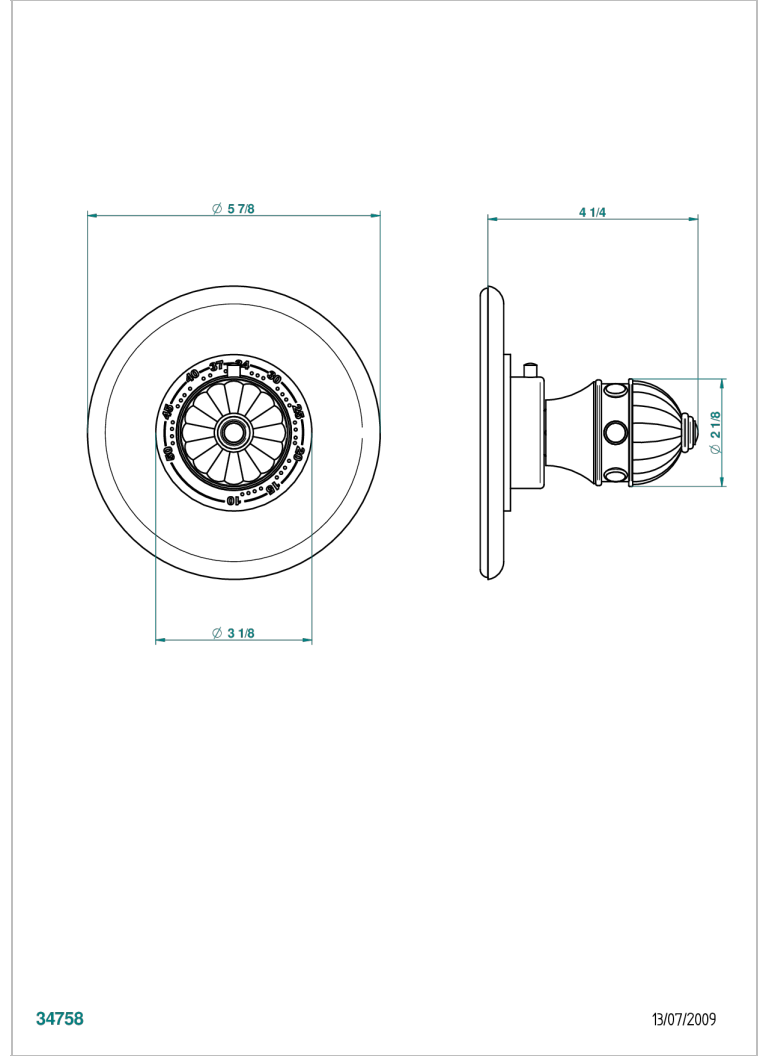

AMBOISE MALAQUITA

A1J-15EN16EM

Placa y boton de regulaci3n para termostato eurotherm 8105n-8200n-8300

THG[®]
PARIS

CARACTERÍSTICAS

- Amboise Malaquita
- Placa y boton de regulaci3n para termostato eurotherm 8105n-8200n-8300

PRODUCTOS RELACIONADOS

- Ref. G00-8105N Cuerpo de empotrar : termostato eurotherm 1/2" (40l/mn) sin regulaci3n de caudal
- Ref. G00-8200N Cuerpo de empotrar : termostato eurotherm 3/4" (80l/mn) sin regulaci3n de caudal