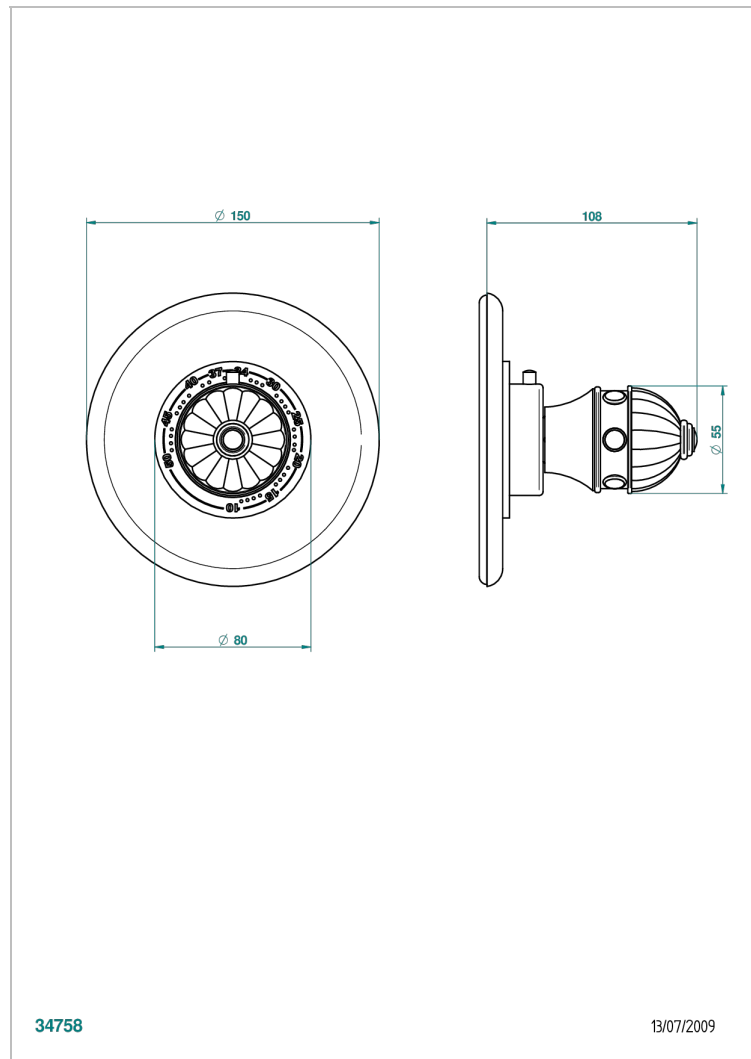

AMBOISE C МАЛАХИТОМ

A1J-15EN16EM

Ручка регулировки для термостата EUROTHERM N°8105N, 8200N, 8300

THG[®]
PARIS

ХАРАКТЕРИСТИКИ

- Amboise с малахитом
- Ручка регулировки для термостата EUROTHERM N°8105N, 8200N, 8300

СВЯЗАННЫЕ ТОВАРНЫЕ ПОЗИЦИИ

- Ref. G00-8105N Термостат 1/2" EUROTHERM - 28 л/мин с восковым картриджем
- Ref. G00-8200N Термостат 3/4" EUROTHERM - 80 л/мин

ДОСТУПНЫЕ ВАРИАНТЫ ПОКРЫТИЙ

Black ceram - D30
Blush PVD - H62
Graphite PVD - H64
Matt Umber PVD - H67
Matt blush PVD - H60
Matt graphite PVD - H65