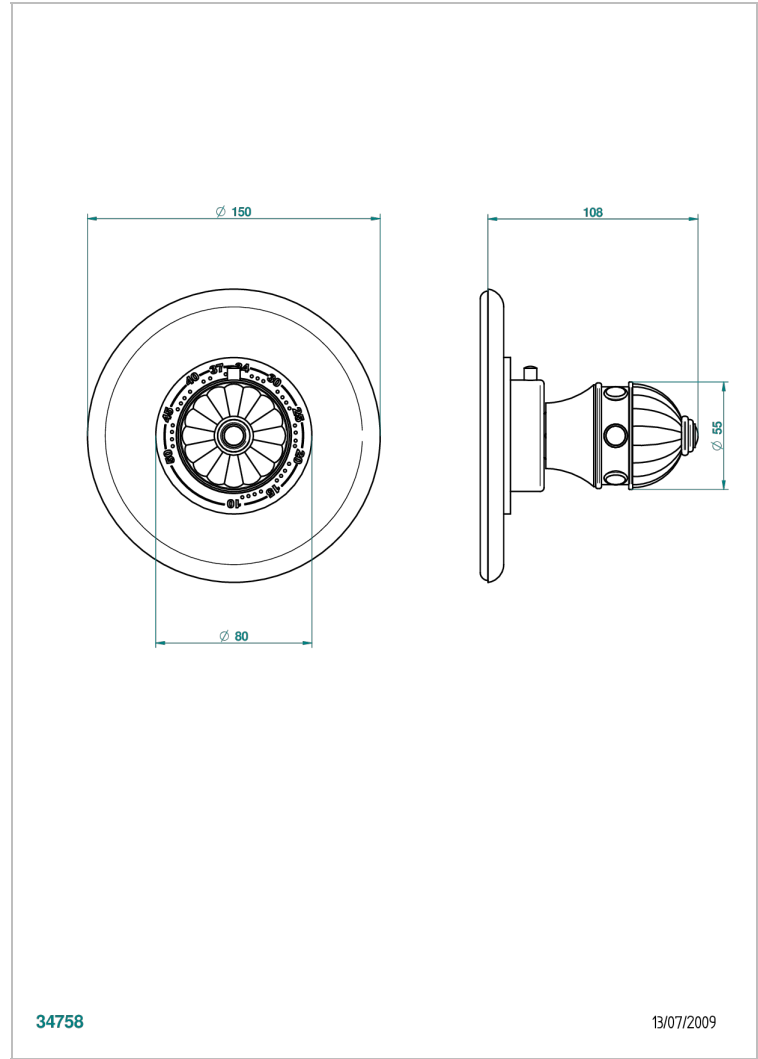

# AMBOISE MALAQUITA

A1J-15EN16EM

Placa y boton de regulaci3n para termostato eurotherm 8105n-8200n-8300

THG<sup>®</sup>  
PARIS

## CARACTERÍSTICAS

- Amboise Malaquita
- Placa y boton de regulaci3n para termostato eurotherm 8105n-8200n-8300

## PRODUCTOS RELACIONADOS

- Ref. G00-8105N Cuerpo de empotrar : termostato eurotherm 1/2" (40l/mn) sin regulaci3n de caudal
- Ref. G00-8200N Cuerpo de empotrar : termostato eurotherm 3/4" (80l/mn) sin regulaci3n de caudal