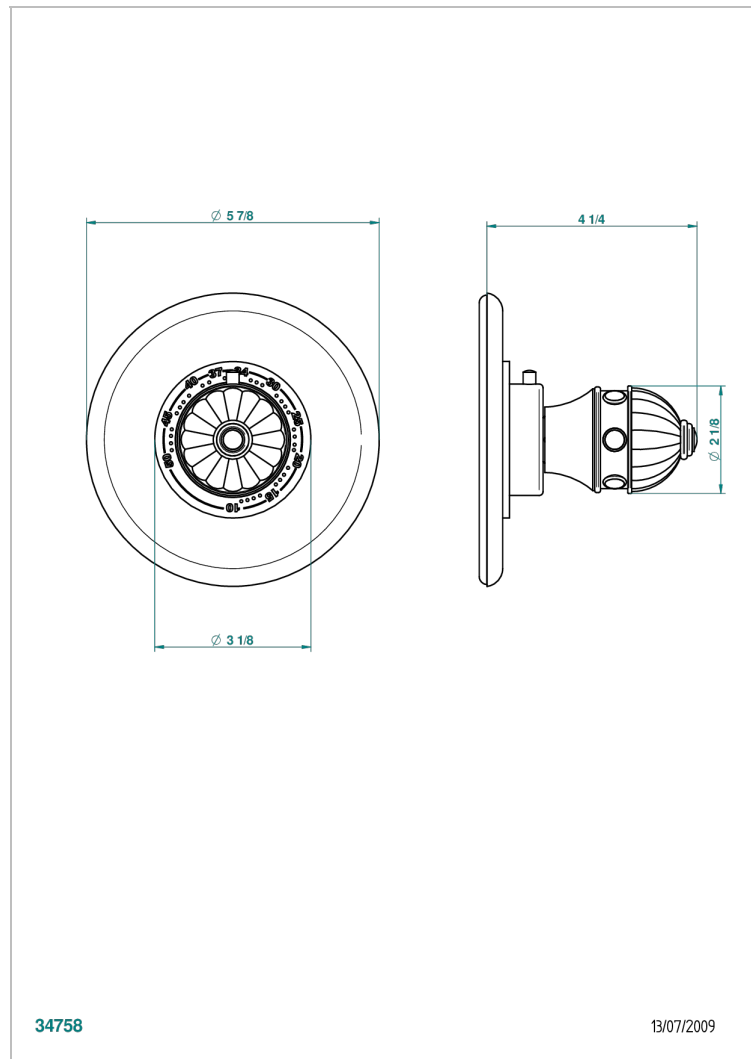

AMBOISE C МАЛАХИТОМ

A1J-15EN16EM

Ручка регулировки для термостата EUROTHERM N°8105N, 8200N, 8300

THG[®]
PARIS

ХАРАКТЕРИСТИКИ

- Amboise с малахитом
- Ручка регулировки для термостата EUROTHERM N°8105N, 8200N, 8300

СВЯЗАННЫЕ ТОВАРНЫЕ ПОЗИЦИИ

- Ref. G00-8105N Термостат 1/2" EUROTHERM - 28 л/мин с восковым картриджем
- Ref. G00-8200N Термостат 3/4" EUROTHERM - 80 л/мин

ДОСТУПНЫЕ ВАРИАНТЫ ПОКРЫТИЙ

Black ceram - D30
Blush PVD - H62
Graphite PVD - H64
Matt Umber PVD - H67
Matt blush PVD - H60
Matt graphite PVD - H65