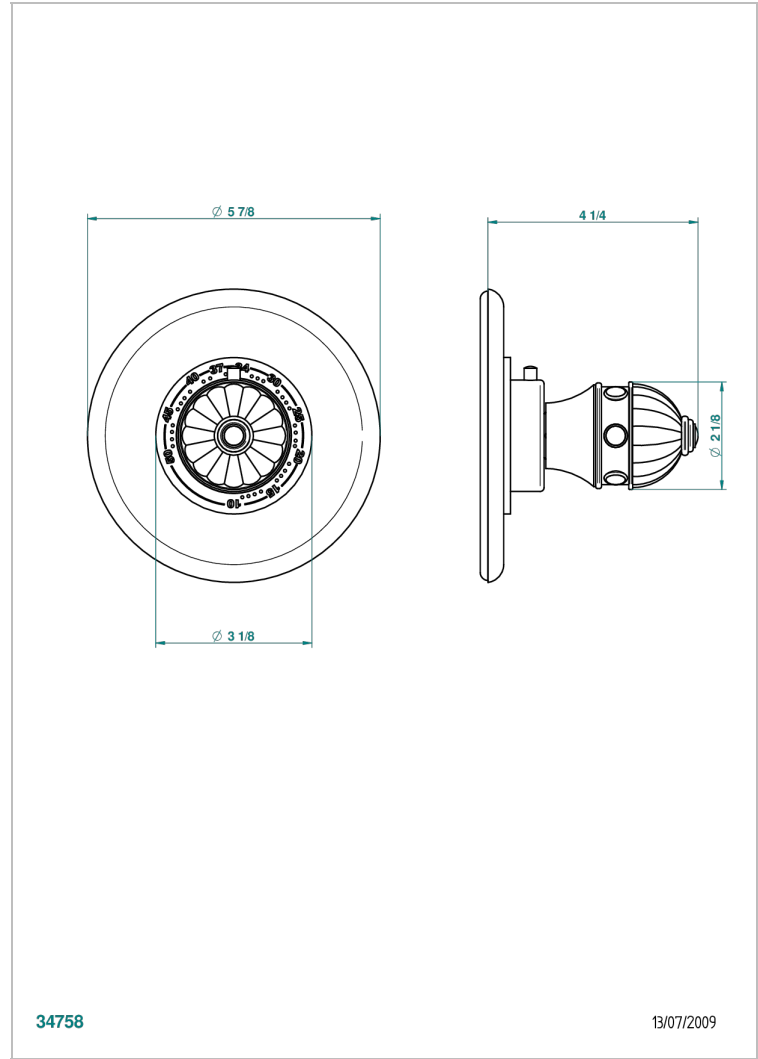

AMBOISE MALAQUITA

A1J-15EN16EM

Placa y boton de regulaci3n para termostato eurotherm 8105n-8200n-8300

THG[®]
PARIS

CARACTERÍSTICAS

- Amboise Malaquita
- Placa y boton de regulaci3n para termostato eurotherm 8105n-8200n-8300

PRODUCTOS RELACIONADOS

- Ref. G00-8105N Cuerpo de empotrar : termostato eurotherm 1/2" (40l/mn) sin regulaci3n de caudal
- Ref. G00-8200N Cuerpo de empotrar : termostato eurotherm 3/4" (80l/mn) sin regulaci3n de caudal