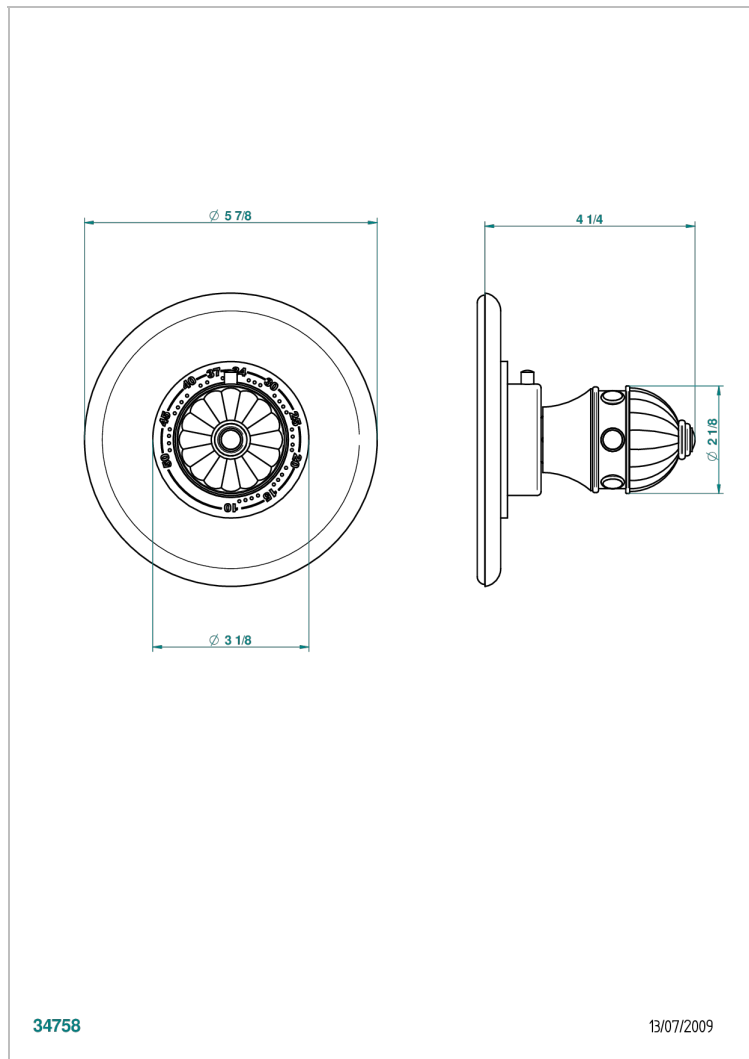

AMBOISE MALACHITE

A1J-15EN16EM

温控龙头配件, Eurotherm 8105N、8200N、8300

THG[®]
PARIS

特色

- Amboise Malachite
- 温控龙头配件, Eurotherm 8105N、8200N、8300

相关的SKU

- Ref. G00-8105N 蜡元件阀芯Eurotherm温控龙头, 1/2" 40l/mn
- Ref. G00-8200N Eurotherm温控龙头 3/4" 80l/mn