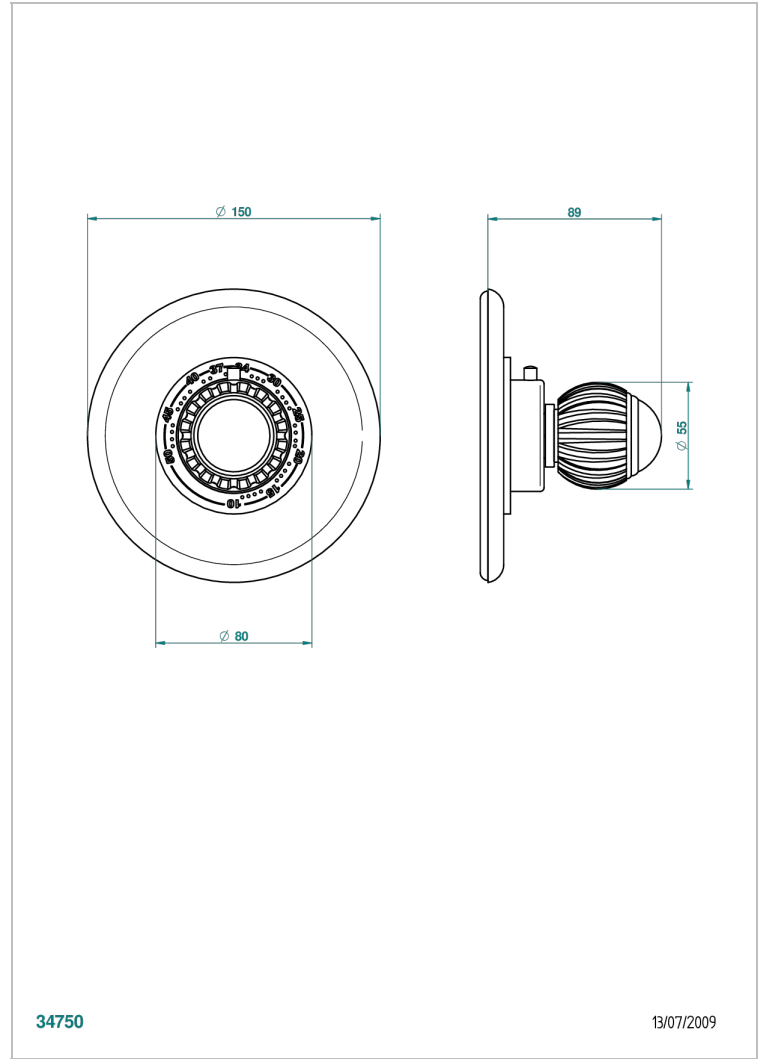

VOGUE ONICE NEGRO

A8P-15EN16EM

Placa y boton de regulaci3n para termostato eurotherm 8105n-8200n-8300

THG[®]
PARIS

CARACTERÍSTICAS

- Vogue Onice negro
- Placa y boton de regulaci3n para termostato eurotherm 8105n-8200n-8300

PRODUCTOS RELACIONADOS

- Ref. G00-8105N Cuerpo de empotrar : termostato eurotherm 1/2" (40l/mn) sin regulaci3n de caudal
- Ref. G00-8200N Cuerpo de empotrar : termostato eurotherm 3/4" (80l/mn) sin regulaci3n de caudal