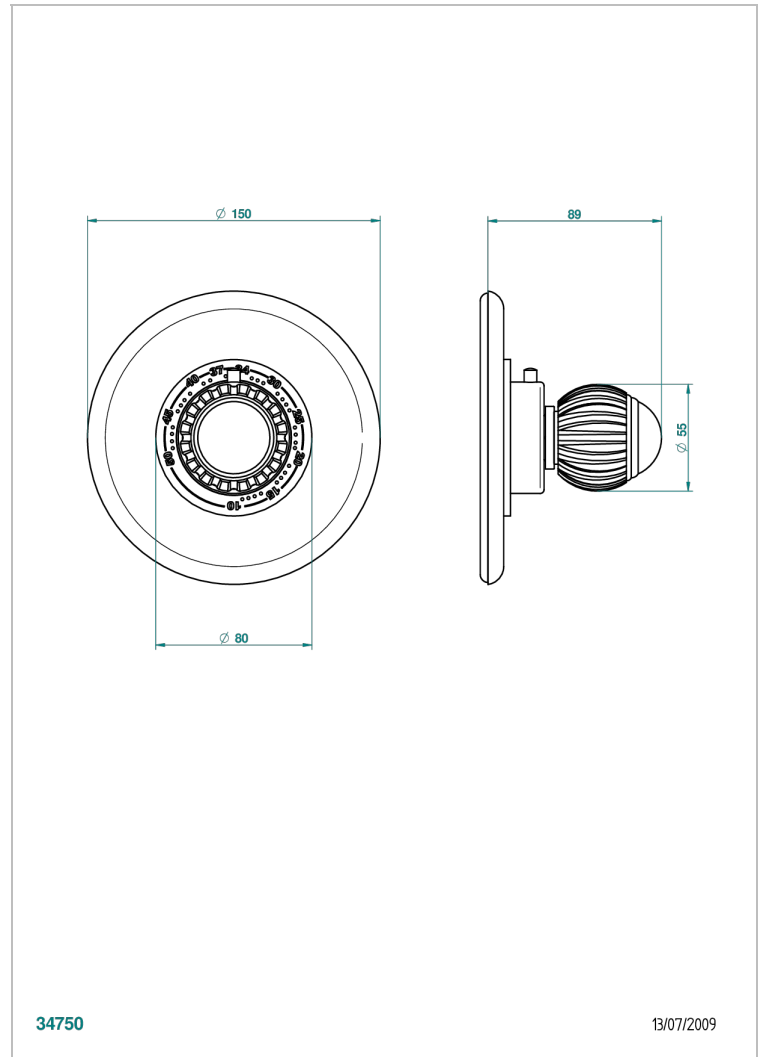

VOGUE, ONYX SCHWARZ

A8P-15EN16EM

Garnitur für Thermostat 8105N, 8200N, 8300

THG[®]
PARIS

EIGENSCHAFTEN

- Vogue, Onyx schwarz
- Garnitur für Thermostat 8105N, 8200N, 8300

ÄHNLICHE PRODUKTE

- Ref. G00-8105N Thermostat-batterie 1/2" zur unterputzmontage, 40l/min., mit wachselement
- Ref. G00-8200N Thermostat-batterie 3/4" zur unterputzmontage, 80 l/min

VERFÜGBARE OBERFLÄCHEN

Altnickel - H28
Blassgold - F30
Blassgold matt unlackiert - F31
Bronze hell - D01
Chrom - A02
Chrom / gold - G02

Chrom matt - C02
Gold - F01
Gold matt - F07
Kupfer altrot matt lackiert - H07
Mattschwarz keramik - D30
Nickel matt - C01