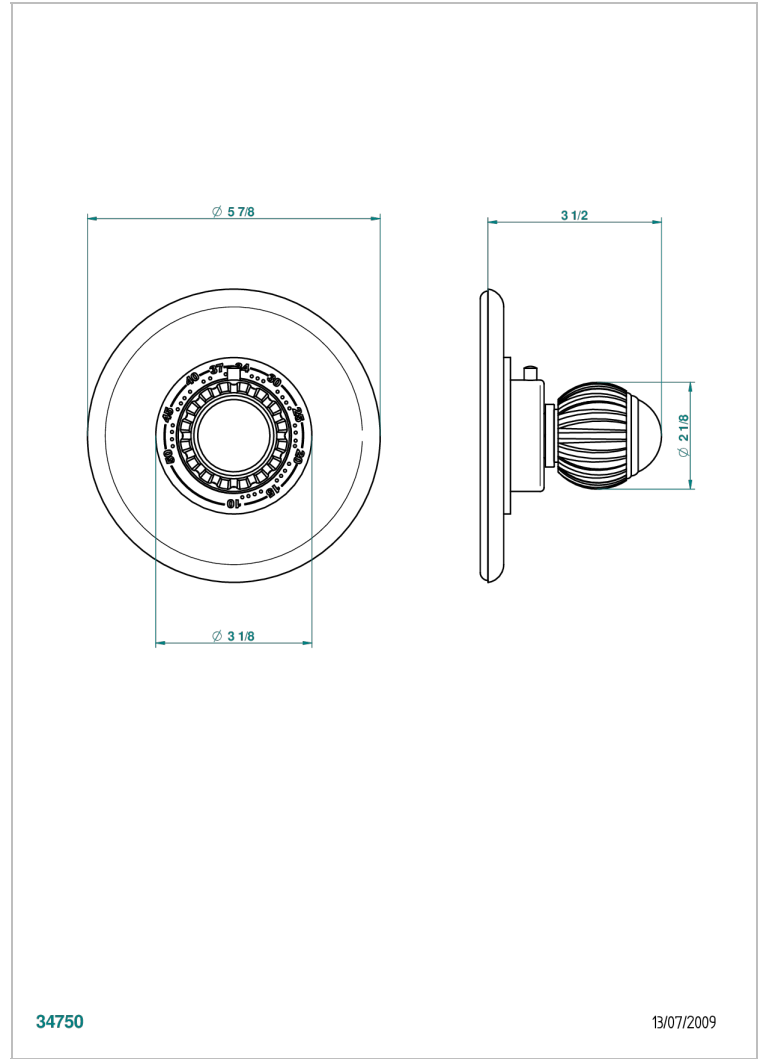

# VOGUE ONICE NEGRO

A8P-15EN16EM

Placa y boton de regulaci3n para termostato eurotherm 8105n-8200n-8300

THG<sup>®</sup>  
PARIS

## CARACTERÍSTICAS

- Vogue Onice negro
- Placa y boton de regulaci3n para termostato eurotherm 8105n-8200n-8300

## PRODUCTOS RELACIONADOS

- Ref. G00-8105N Cuerpo de empotrar : termostato eurotherm 1/2" (40l/mn) sin regulaci3n de caudal
- Ref. G00-8200N Cuerpo de empotrar : termostato eurotherm 3/4" (80l/mn) sin regulaci3n de caudal