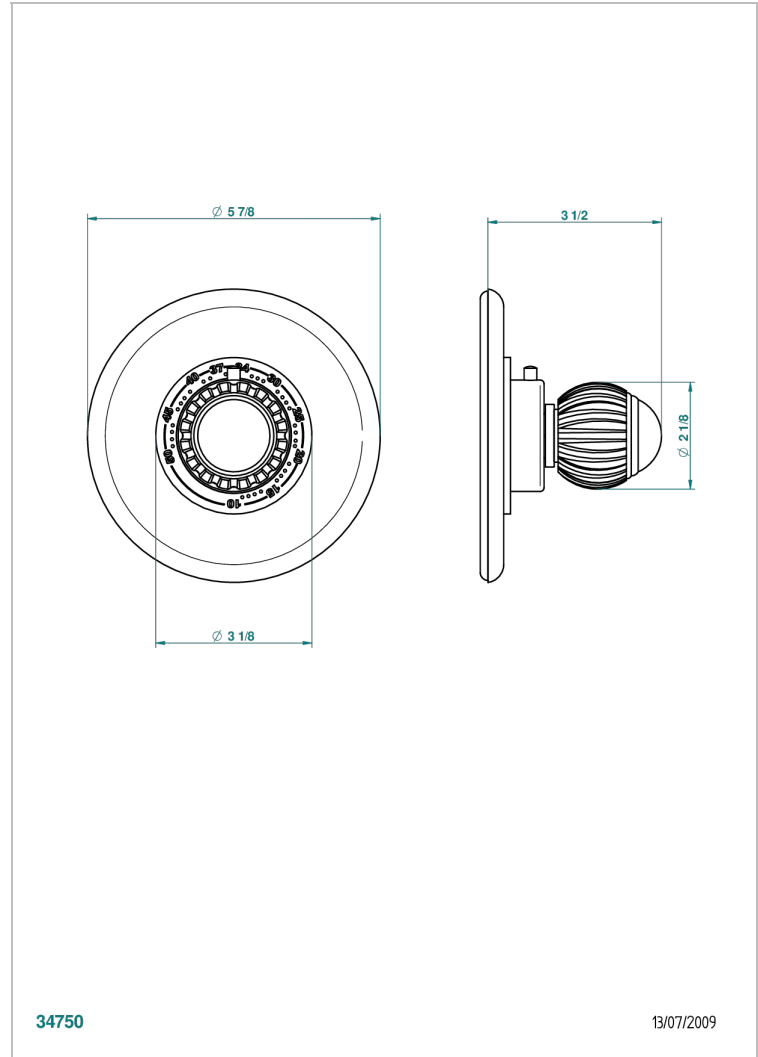

VOGUE, ONYX SCHWARZ

A8P-15EN16EM

Garnitur für Thermostat 8105N, 8200N, 8300

THG®
PARIS

EIGENSCHAFTEN

- Vogue, Onyx schwarz
- Garnitur für Thermostat 8105N, 8200N, 8300

ÄHNLICHE PRODUKTE

- Ref. G00-8105N Thermostat-batterie 1/2" zur unterputzmontage, 40l/min., mit wachselement
- Ref. G00-8200N Thermostat-batterie 3/4" zur unterputzmontage, 80 l/min

VERFÜGBARE OBERFLÄCHEN

Altnickel - H28
Blassgold - F30
Blassgold matt unlackiert - F31
Bronze hell - D01
Chrom - A02
Chrom / gold - G02

Chrom matt - C02
Gold - F01
Gold matt - F07
Kupfer altrot matt lackiert - H07
Mattschwarz keramik - D30
Nickel matt - C01

Pvd blush - H62
Pvd blush matt - H60
Pvd bronze braun - F33
Pvd bronze braun matt - F34
Pvd gold - H52
Pvd gold matt - H53

Pvd graphite - H64
Pvd graphite matt - H65
Pvd messing - H49
Pvd messing matt - H50
Pvd nickel - H55
Pvd nickel matt - H56

Pvd umber - H66
Pvd umber matt - H67
Silbernickel - B01