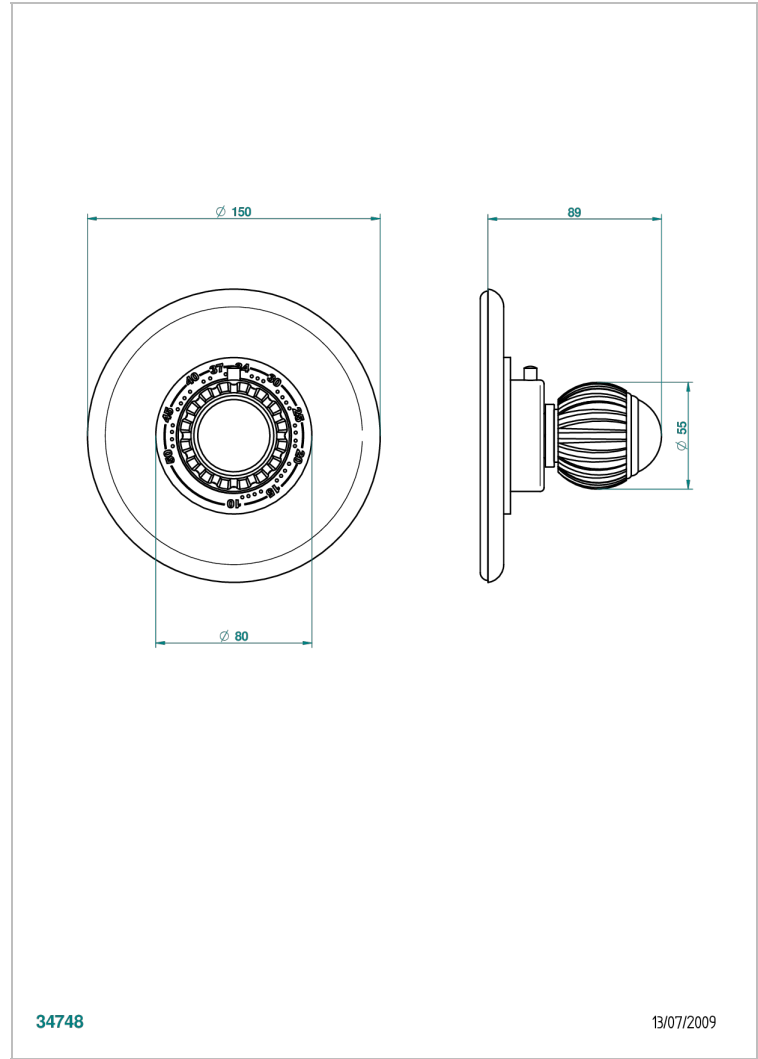

VOGUE MALACHITE

A8M-15EN16EM

Placa y boton de regulaci3n para termostato eurotherm 8105n-8200n-8300

THG[®]
PARIS

CARACTERÍSTICAS

- Vogue Malachite
- Placa y boton de regulaci3n para termostato eurotherm 8105n-8200n-8300

ACABADOS DISPONIBLES

Bronce claro - D01
Cerámica negra mate - D30
Cobre viejo mate - H07
Cromo - A02
Cromo / dorado - G02
Cromo mate - C02

Dorado - F01
Dorado mate - F07
Dorado pálido - F30
Dorado pálido mate (sin barniz) - F31
Níquel - B01
Níquel mate - C01