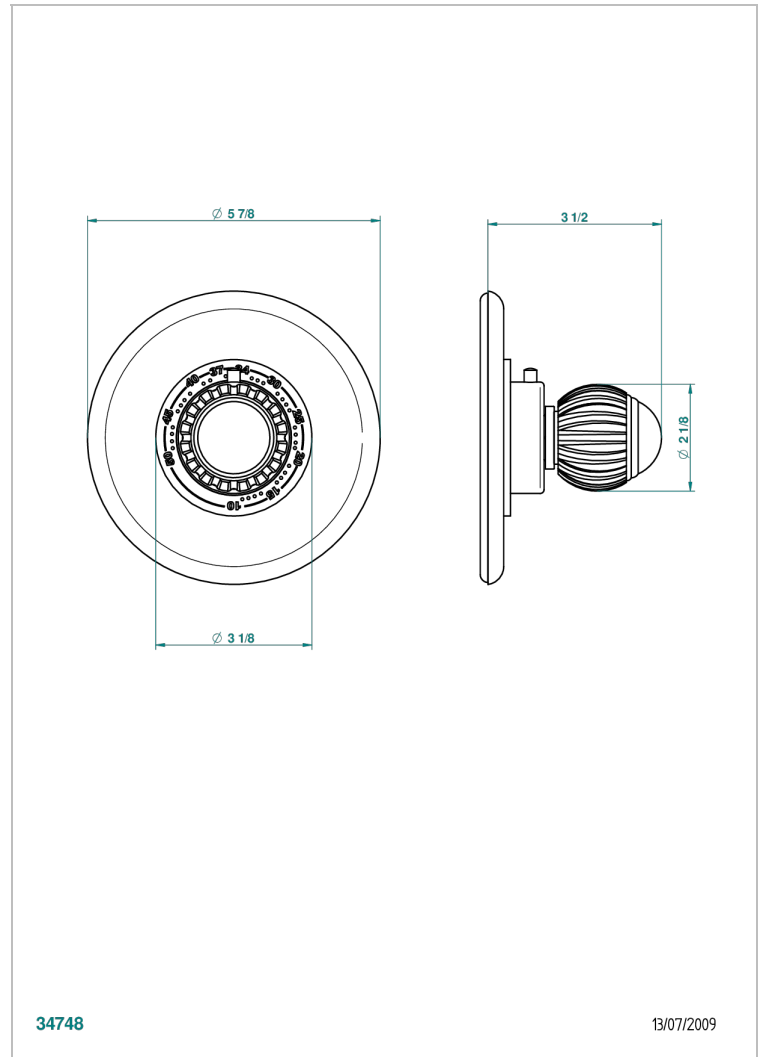

VOGUE MALACHITE

A8M-15EN16EM

Placa y boton de regulaci3n para termostato eurotherm 8105n-8200n-8300

THG[®]
PARIS

CARACTERÍSTICAS

- Vogue Malachite
- Placa y boton de regulaci3n para termostato eurotherm 8105n-8200n-8300