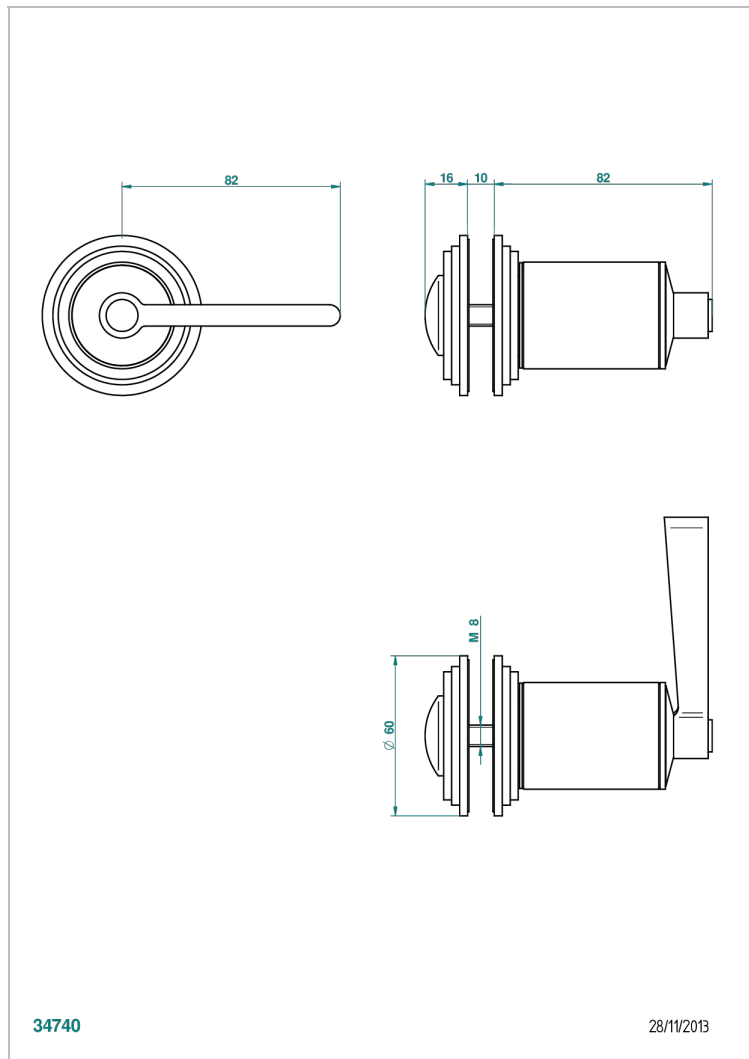

FAUBOURG PORCELANA NEGRA CON MANETAS

G2M-639V

Tirador grande modelo

THG
PARIS

CARACTERÍSTICAS

- Faubourg porcelana negra con manetas
- Tirador grande modelo

ACABADOS DISPONIBLES

Cerámica negra mate - D30
Cromo - A02
Cromo / dorado - G02
Cromo mate - C02
Dorado - F01
Dorado mate - F07