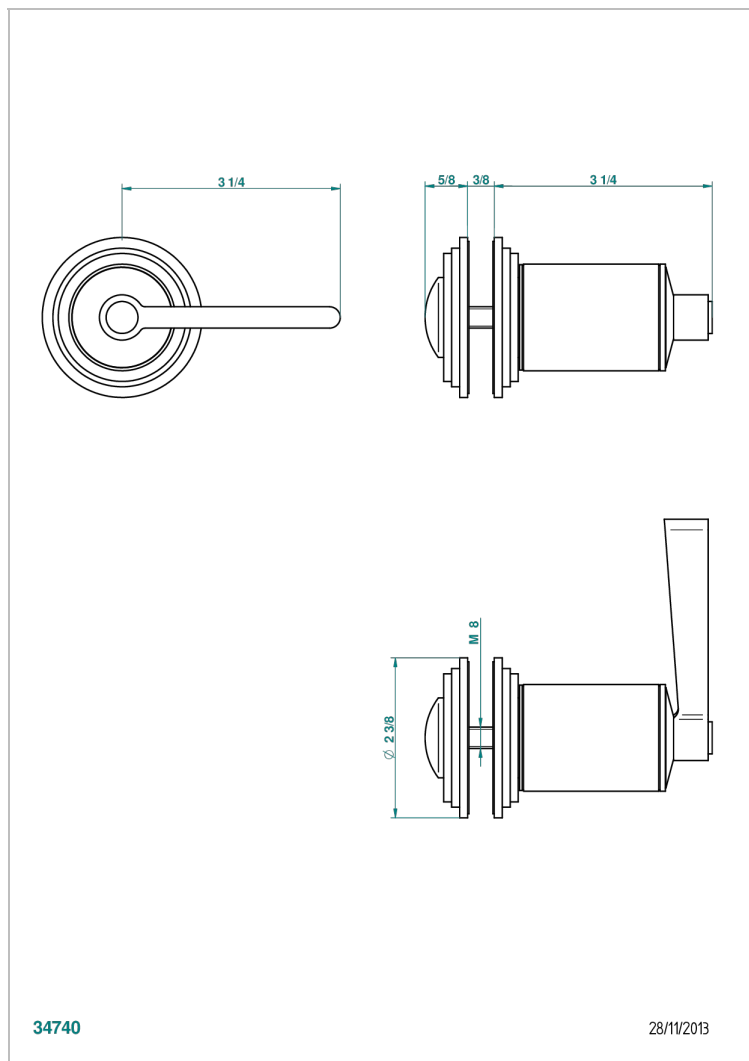

FAUBOURG PORCELANA NEGRA CON MANETAS

THG[®]
PARIS

G2M-639V

Tirador grande modelo

34740

28/11/2013

CARACTERÍSTICAS

- Faubourg porcelana negra con manetas
- Tirador grande modelo