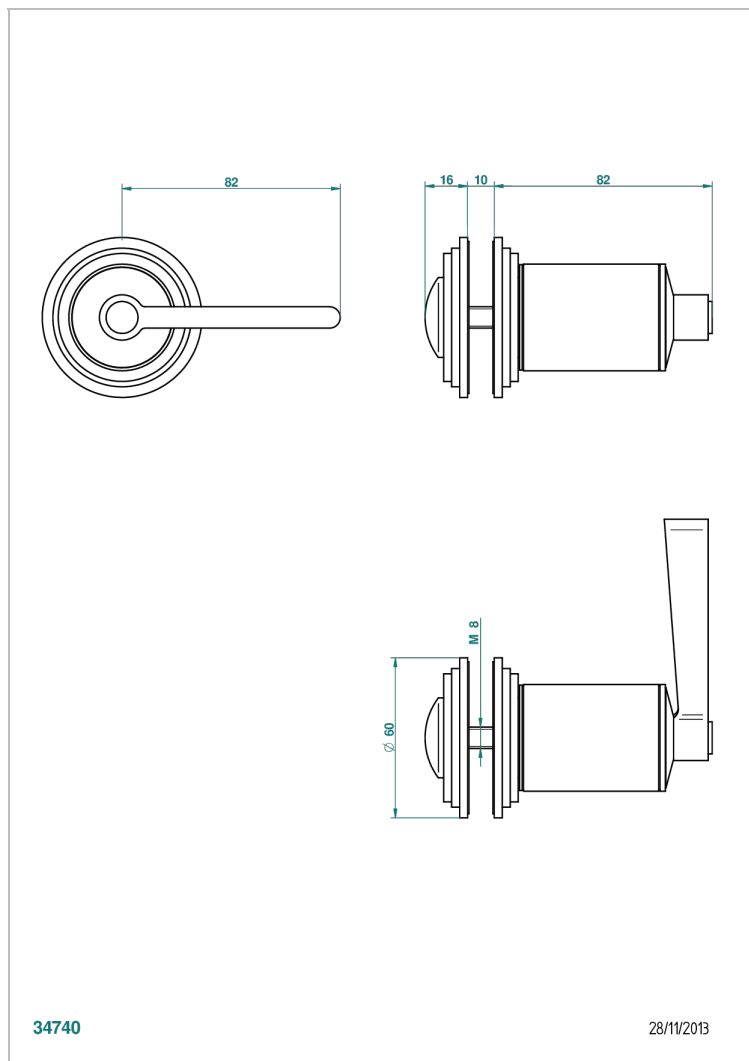

FAUBOURG PORCELANA NEGRA CON MANETAS

G2M-639V

Tirador grande modelo

THG
PARIS

CARACTERÍSTICAS

- Faubourg porcelana negra con manetas
- Tirador grande modelo

ACABADOS DISPONIBLES

Cerámica negra mate - D30
Cromo - A02
Cromo / dorado - G02
Cromo mate - C02
Dorado - F01
Dorado mate - F07