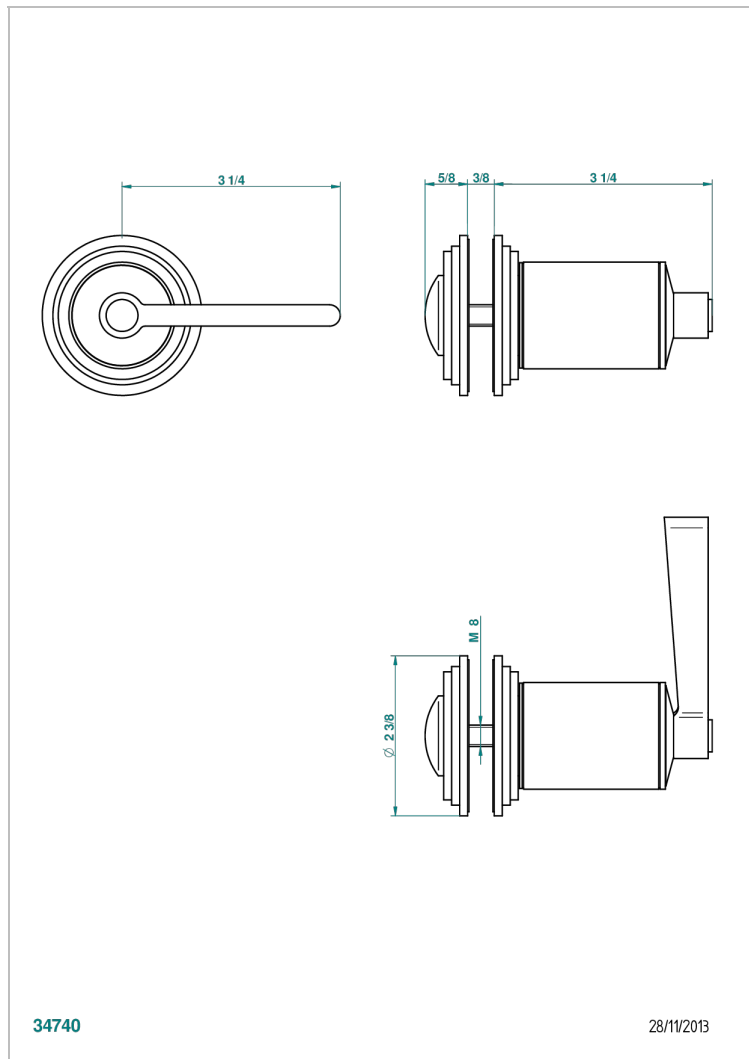

FAUBOURG PORCELANA NEGRA CON MANETAS

G2M-639V

Tirador grande modelo

THG[®]
PARIS

34740

28/11/2013

CARACTERÍSTICAS

- Faubourg porcelana negra con manetas
- Tirador grande modelo