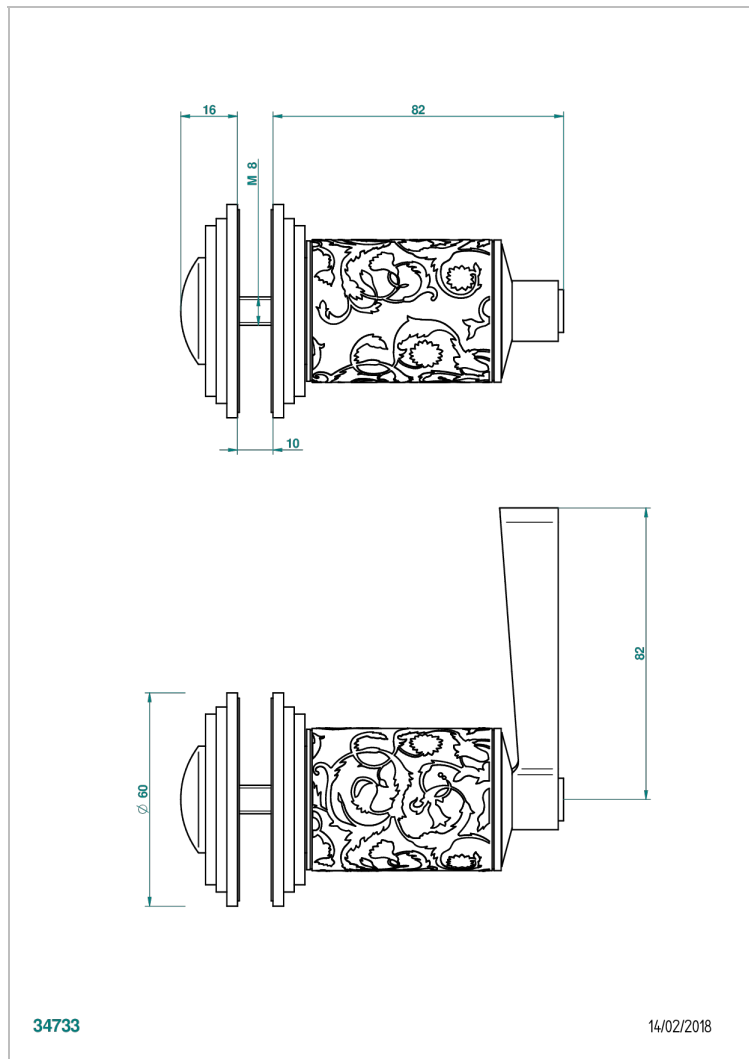

FRIVOLE С РУКОЯТКАМИ

G2S-639V

Ручка большая

THG[®]
PARIS

ХАРАКТЕРИСТИКИ

- Frivole с рукоятками
- Ручка большая

ДОСТУПНЫЕ ВАРИАНТЫ ПОКРЫТИЙ

Black ceram - D30
Blush PVD - H62
Graphite PVD - H64
Matt Umber PVD - H67
Matt blush PVD - H60
Matt graphite PVD - H65