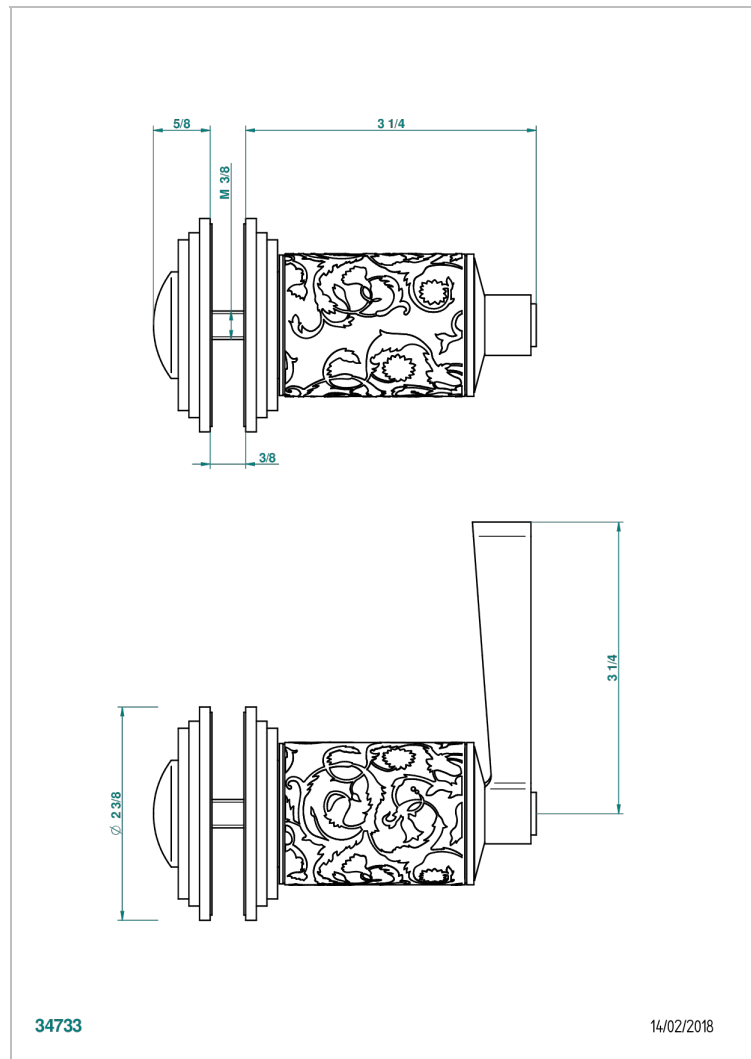

# FRIVOLE С РУКОЯТКАМИ

G2S-639V

Ручка большая

THG<sup>®</sup>  
PARIS

## ХАРАКТЕРИСТИКИ

- Frivole с рукоятками
- Ручка большая