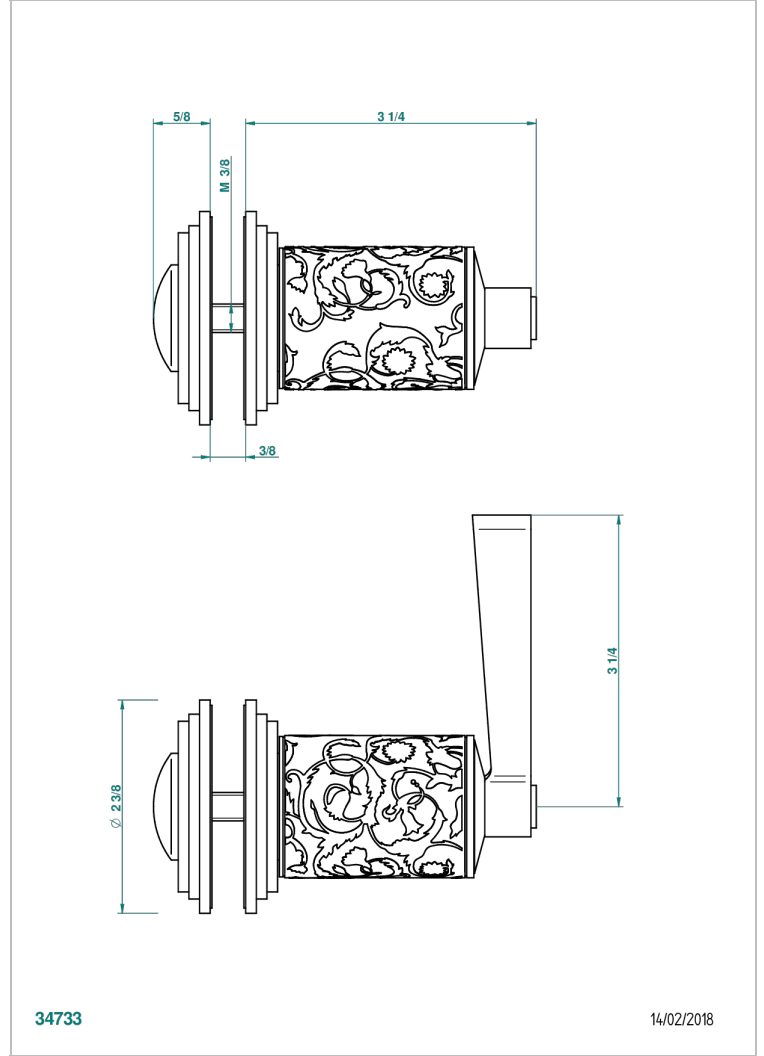

FRIVOLE WITH LEVER

G2S-639V

大号按钮

特色

- Frivole with lever
- 大号按钮

可选饰面

Black ceram - D30
Blush PVD - H62
Graphite PVD - H64
Matt Umber PVD - H67
Matt blush PVD - H60
Matt graphite PVD - H65

PVD哑光棕铜 - F34
PVD哑光金 - H53
PVD哑光铜 - H50
PVD哑光镍 - H56
PVD抛光铜 - H49
PVD棕铜 - F33

PVD金色 - H52
PVD镍 - H55
Umber PVD - H66
哑光浅金 - F31
哑光金 - F07
哑光铬 - C02

哑光镍 - C01
复古镍 - H28
抛光金 (24K金) - F01
抛光铬 - A02
抛光铬/抛光金 - G02
抛光镍 - B01

浅金 - F30