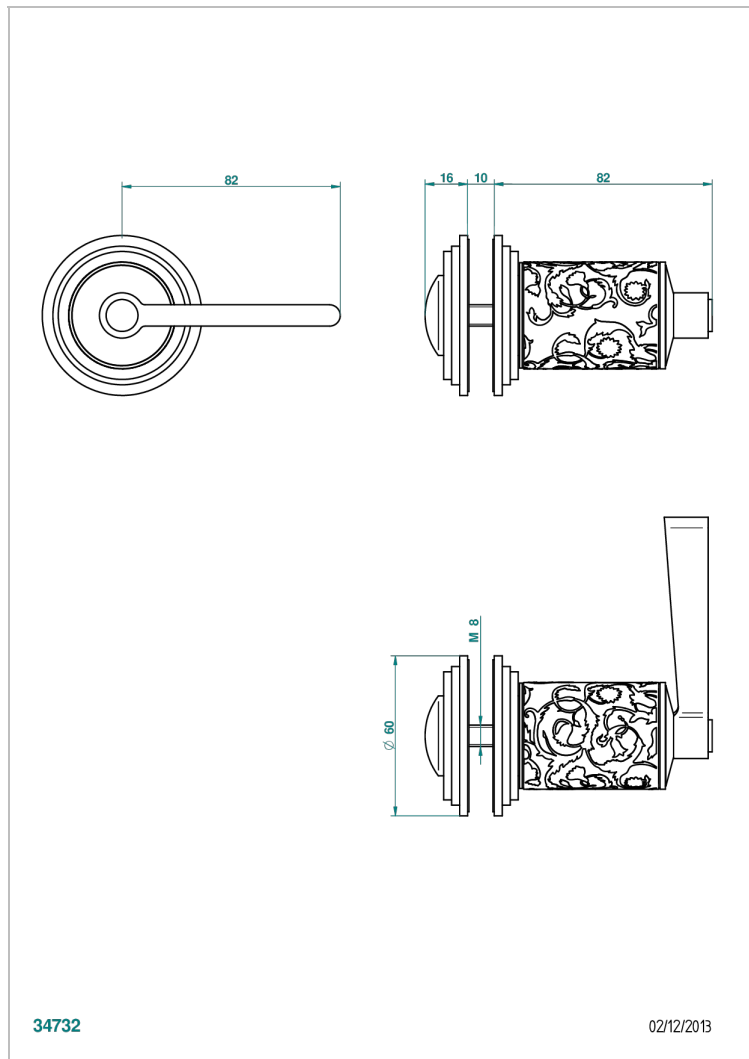

# FROUFROU CON MANETAS

G2P-639V

Tirador grande modelo

THG<sup>®</sup>  
PARIS

## CARACTERÍSTICAS

- Froufrou con manetas
- Tirador grande modelo