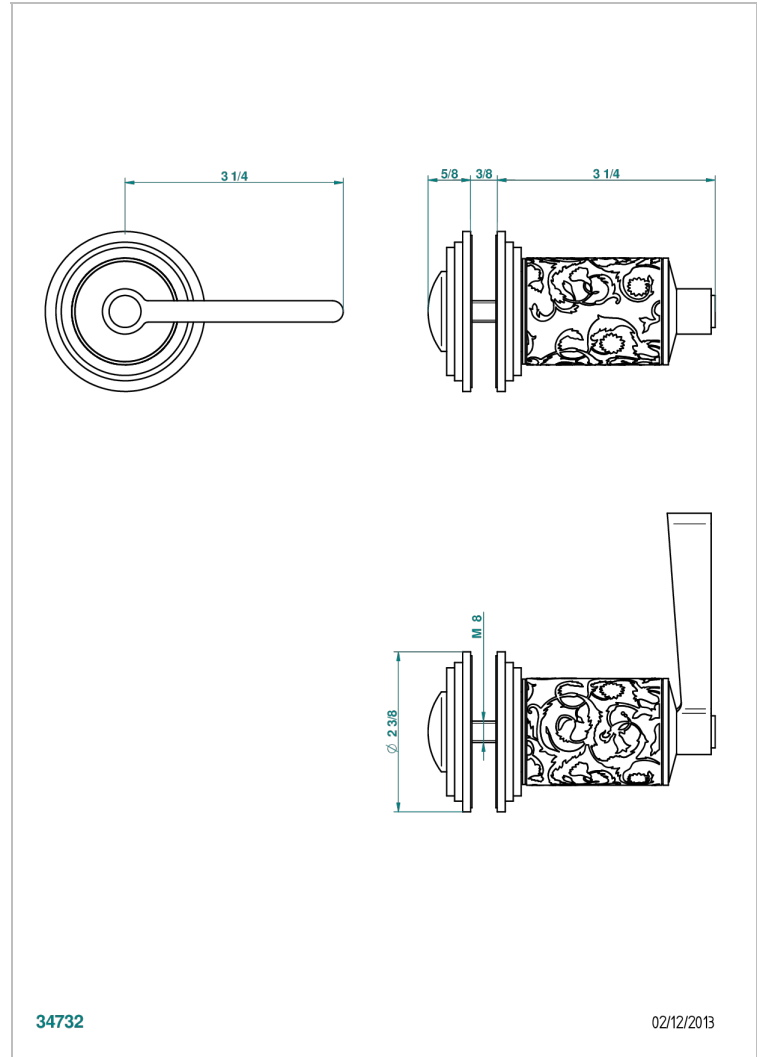

FROUFROU CON MANETAS

G2P-639V

Tirador grande modelo

THG[®]
PARIS

CARACTERÍSTICAS

- Froufrou con manetas
- Tirador grande modelo

ACABADOS DISPONIBLES

Cerámica negra mate - D30
Cromo - A02
Cromo / dorado - G02
Cromo mate - C02
Dorado - F01
Dorado mate - F07

Dorado pálido - F30
Dorado pálido mate (sin barniz) - F31
Níquel - B01
Níquel mate - C01
Níquel viejo - H28
Pvd blush - H62

Pvd blush mate - H60
Pvd color latón - H49
Pvd color latón mate - H50
Pvd color níquel - H55
Pvd color níquel mate - H56
Pvd color oro - H52