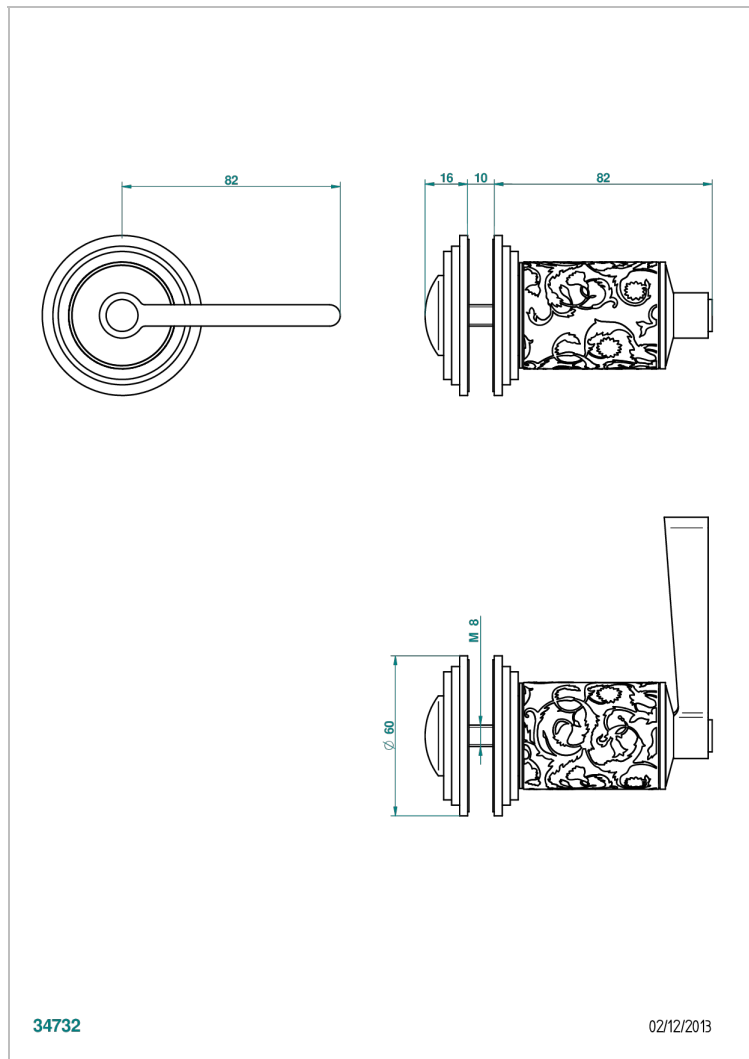

FROUFROU С РУКОЯТКАМИ

G2P-639V

Ручка большая

THG[®]
PARIS

34732

02/12/2013

ХАРАКТЕРИСТИКИ

- Froufrou с ручьятками
- Ручка большая