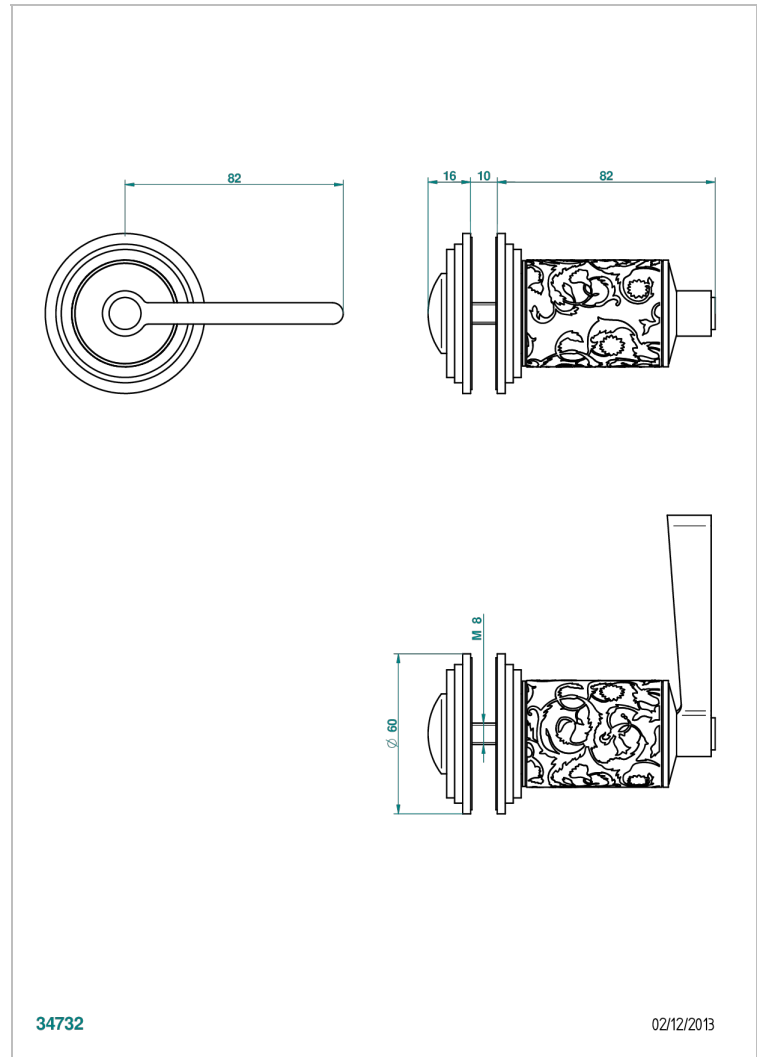

FROUFROU CON MANETAS

G2P-639V

Tirador grande modelo

THG[®]
PARIS

CARACTERÍSTICAS

- Froufrou con manetas
- Tirador grande modelo

ACABADOS DISPONIBLES

Cerámica negra mate - D30
Cromo - A02
Cromo / dorado - G02
Cromo mate - C02
Dorado - F01
Dorado mate - F07

Dorado pálido - F30
Dorado pálido mate (sin barniz) - F31
Níquel - B01
Níquel mate - C01
Níquel viejo - H28
Pvd blush - H62

Pvd blush mate - H60
Pvd color latón - H49
Pvd color latón mate - H50
Pvd color níquel - H55
Pvd color níquel mate - H56
Pvd color oro - H52