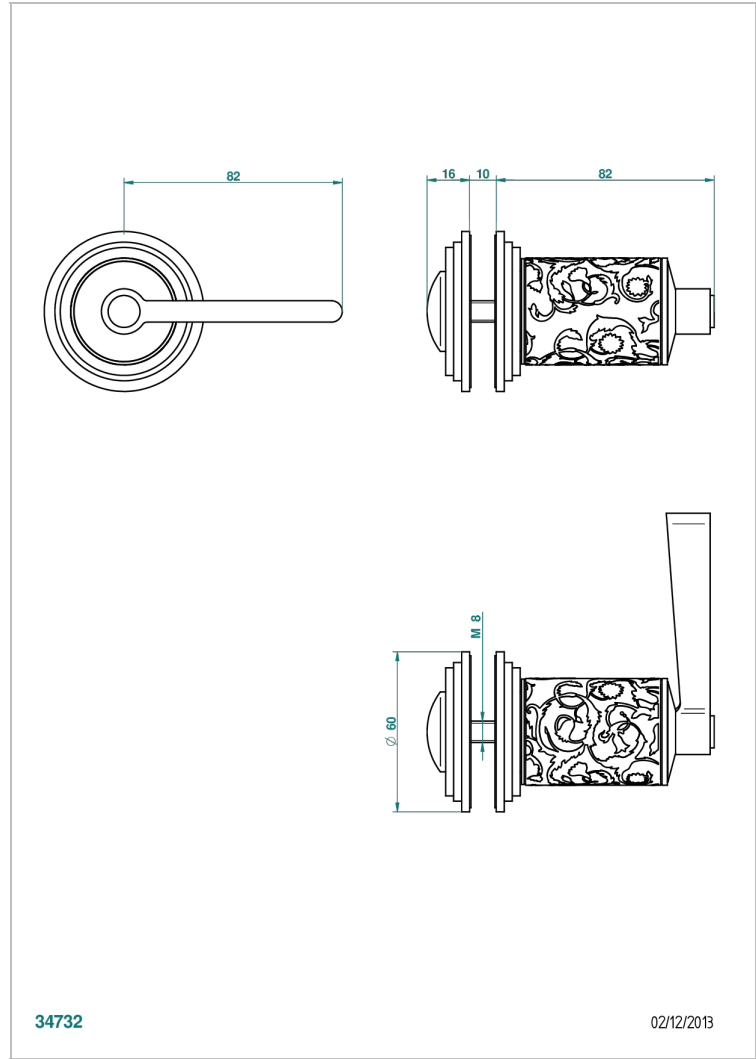

# FROUFROU WITH LEVER

G2P-639V

大号按钮

THG<sup>®</sup>  
PARIS

34732

02/12/2013

## 特色

- Froufrou with lever
- 大号按钮