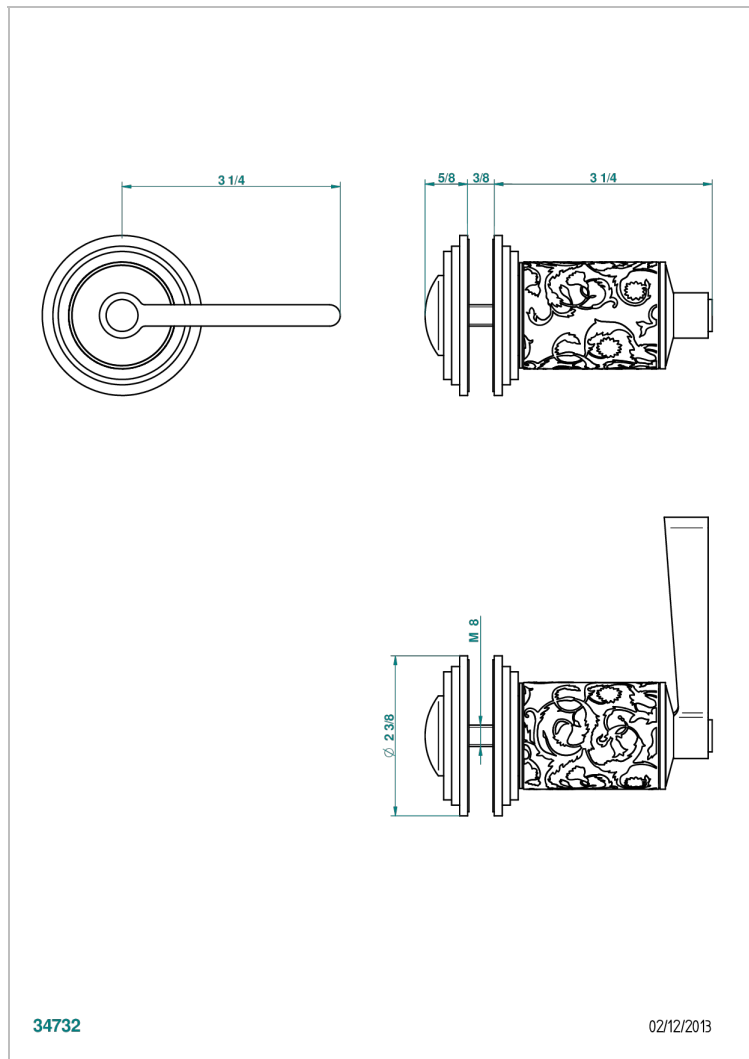

FROUFROU С РУКОЯТКАМИ

G2P-639V

Ручка большая

THG[®]
PARIS

34732

02/12/2013

ХАРАКТЕРИСТИКИ

- Froufrou с ручьятками
- Ручка большая