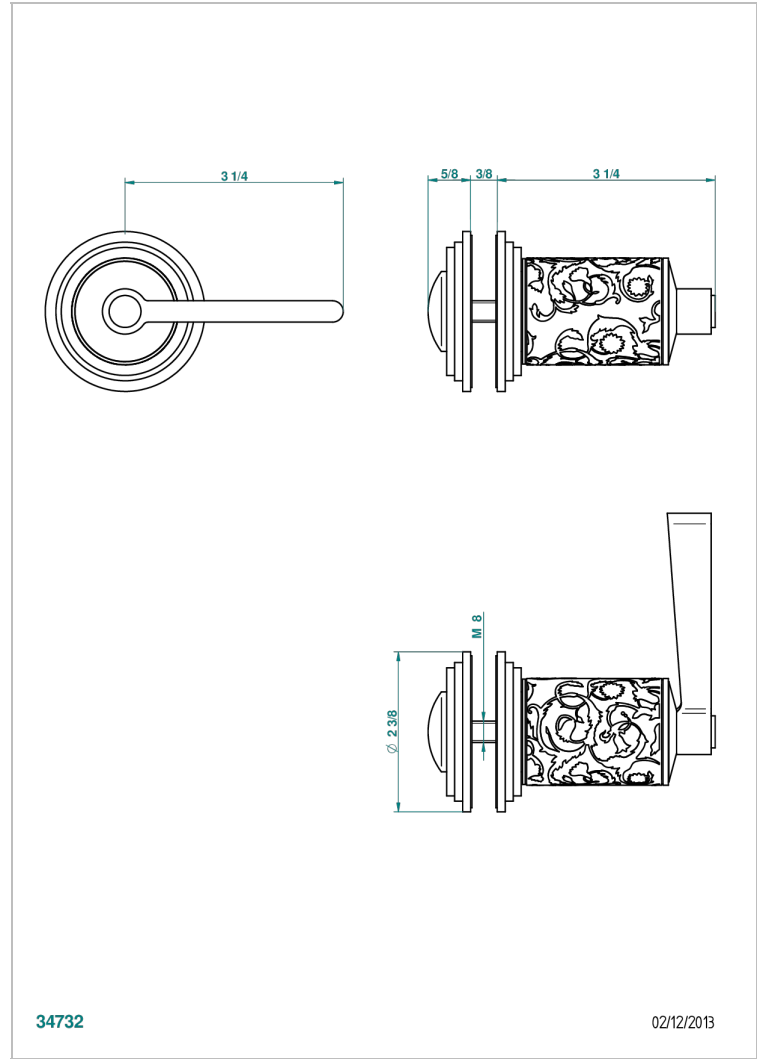

FROUFROU WITH LEVER

G2P-639V

大号按钮

THG[®]
PARIS

特色

- Froufrou with lever
- 大号按钮

可选饰面

Black ceram - D30
Blush PVD - H62
Graphite PVD - H64
Matt Umber PVD - H67
Matt blush PVD - H60
Matt graphite PVD - H65

PVD哑光棕铜 - F34
PVD哑光金 - H53
PVD哑光铜 - H50
PVD哑光镍 - H56
PVD抛光铜 - H49
PVD棕铜 - F33

PVD金色 - H52
PVD镍 - H55
Umber PVD - H66
哑光浅金 - F31
哑光金 - F07
哑光铬 - C02

哑光镍 - C01
复古镍 - H28
抛光金 (24K金) - F01
抛光铬 - A02
抛光铬/抛光金 - G02
抛光镍 - B01