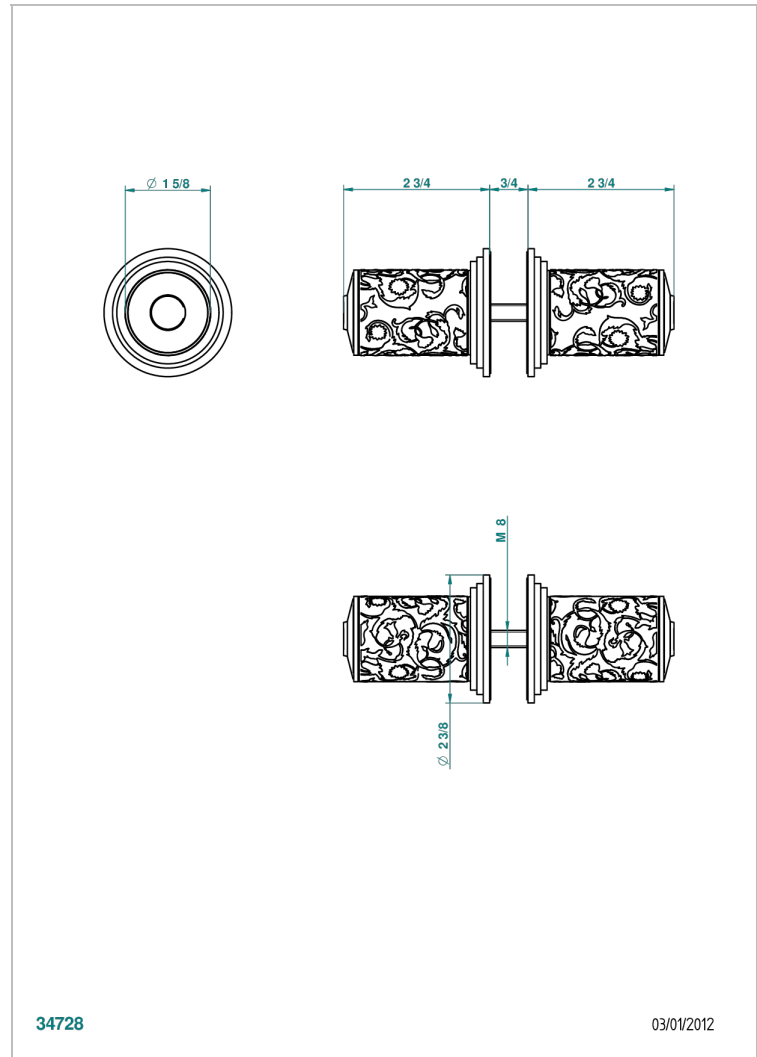

FRIVOLE

G2R-638V

Ein Paar große Knöpfe

THG[®]
PARIS

EIGENSCHAFTEN

- Frivole
- Ein Paar große Knöpfe

VERFÜGBARE OBERFLÄCHEN

Altnickel - H28
Blassgold - F30
Blassgold matt unlackiert - F31
Chrom - A02
Chrom / gold - G02
Chrom matt - C02

Gold - F01
Gold matt - F07
Mattschwarz keramik - D30
Nickel matt - C01
Pvd blush - H62
Pvd blush matt - H60

Pvd bronze braun - F33
Pvd bronze braun matt - F34
Pvd gold - H52
Pvd gold matt - H53
Pvd graphite - H64
Pvd graphite matt - H65

Pvd messing - H49
Pvd messing matt - H50
Pvd nickel - H55
Pvd nickel matt - H56
Pvd umber - H66
Pvd umber matt - H67

Silberrnickel - B01