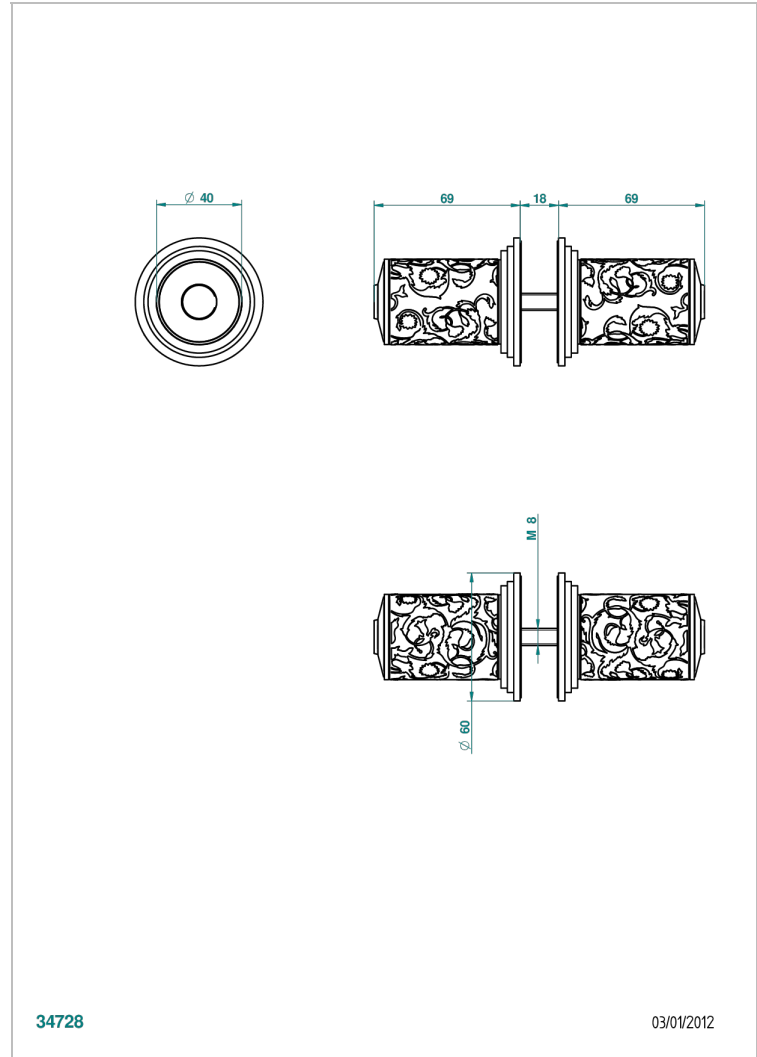

FRIVOLE

G2R-638V

Ein Paar große Knöpfe

THG[®]
PARIS

EIGENSCHAFTEN

- Frivole
- Ein Paar große Knöpfe

VERFÜGBARE OBERFLÄCHEN

Altnickel - H28
Blassgold - F30
Blassgold matt unlackiert - F31
Chrom - A02
Chrom / gold - G02
Chrom matt - C02

Gold - F01
Gold matt - F07
Mattschwarz keramik - D30
Nickel matt - C01
Pvd blush - H62
Pvd blush matt - H60

Pvd bronze braun - F33
Pvd bronze braun matt - F34
Pvd gold - H52
Pvd gold matt - H53
Pvd graphite - H64
Pvd graphite matt - H65

Pvd messing - H49
Pvd messing matt - H50
Pvd nickel - H55
Pvd nickel matt - H56
Pvd umber - H66
Pvd umber matt - H67

Silberrnickel - B01