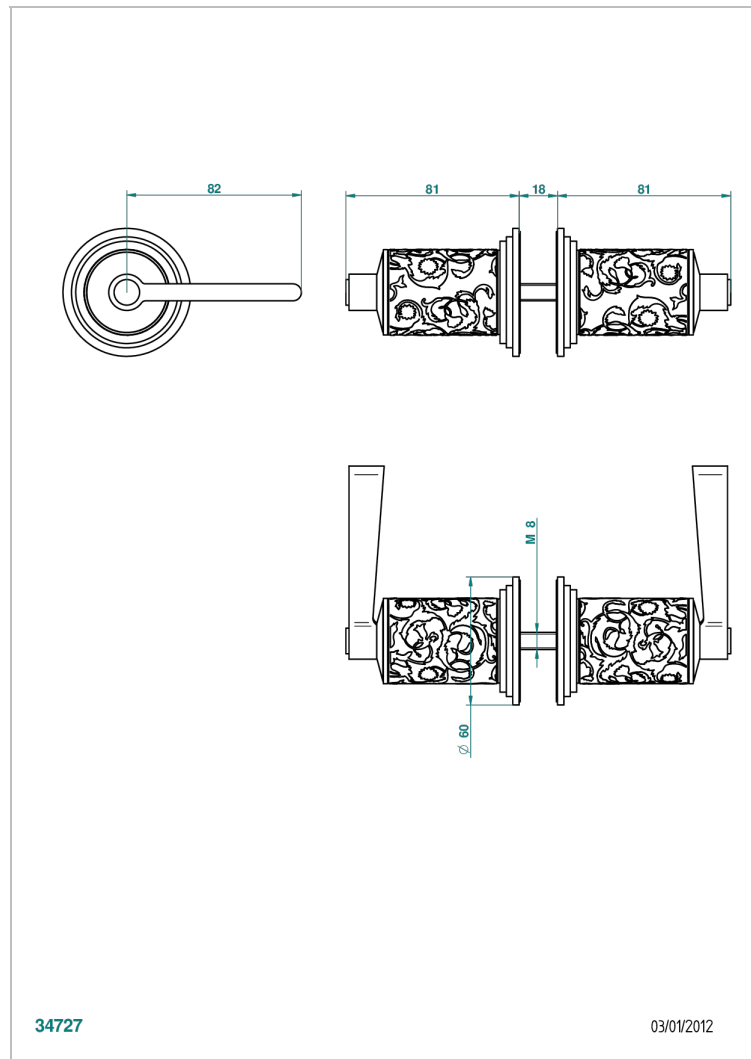

# FRIVOLE С РУКОЯТКАМИ

G2S-638V

Ручки большие, пара

THG<sup>®</sup>  
PARIS

## ХАРАКТЕРИСТИКИ

- Frivole с ручьятками
- Ручки большие, пара