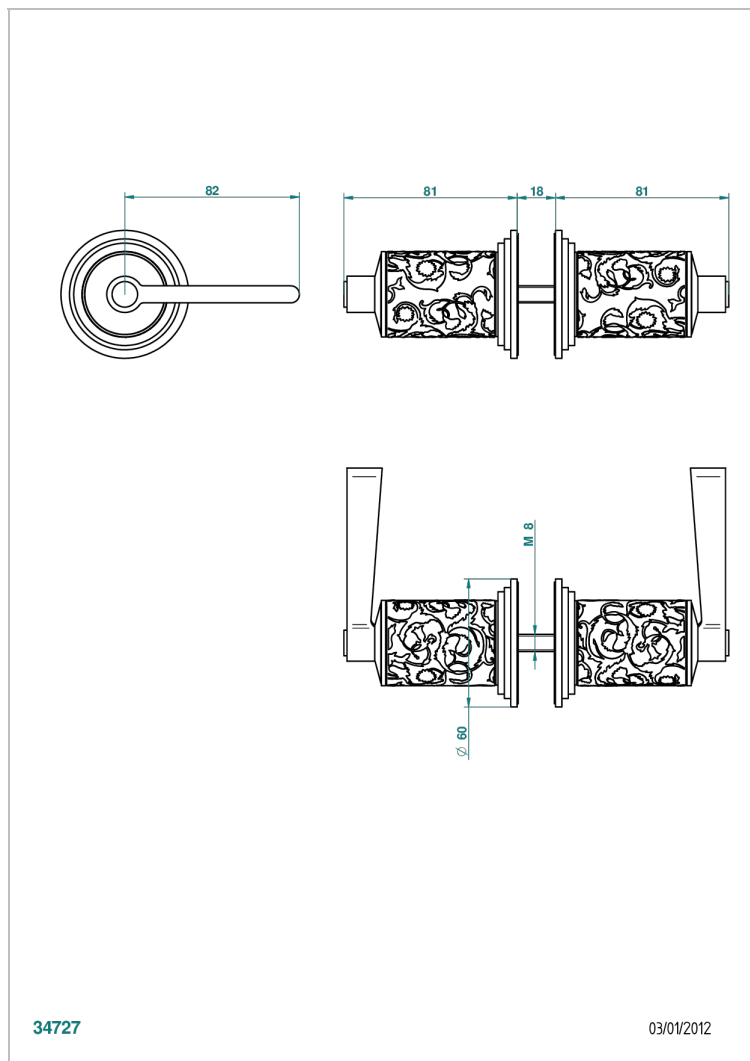

FRIVOLE WITH LEVER

G2S-638V

大号按钮（一对）

THG[®]
PARIS

特色

- Frivole with lever
- 大号按钮（一对）

可选饰面

Black ceram - D30
Blush PVD - H62
Graphite PVD - H64
Matt Umber PVD - H67
Matt blush PVD - H60
Matt graphite PVD - H65