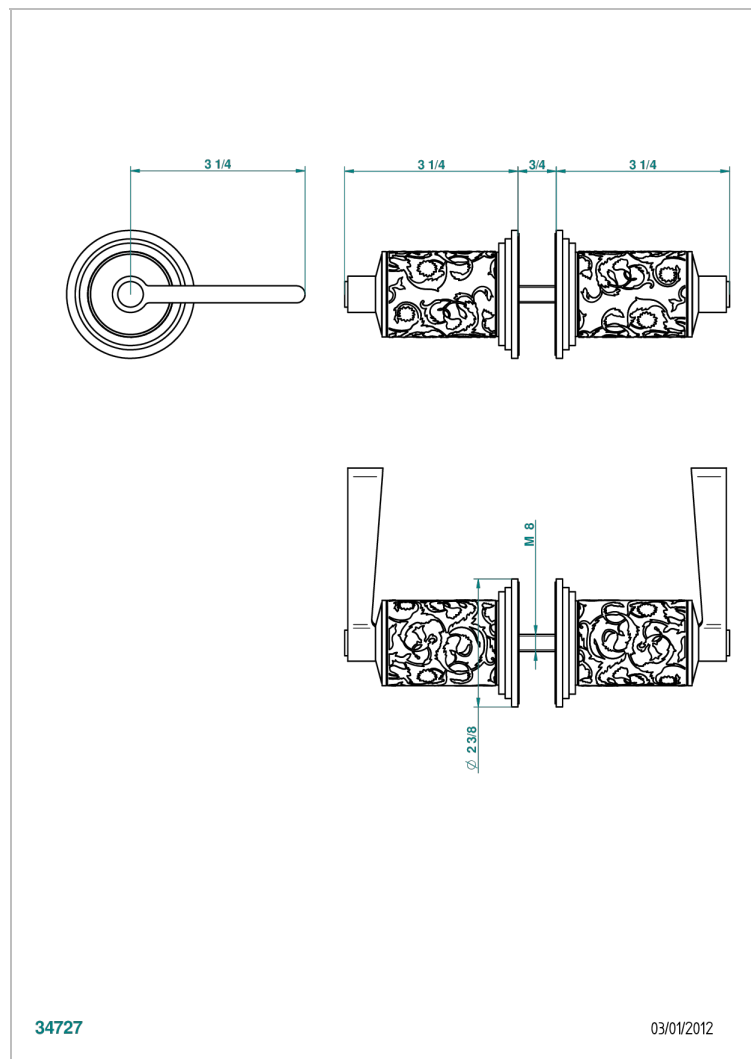

# FRIVOLE С РУКОЯТКАМИ

G2S-638V

Ручки большие, пара

THG<sup>®</sup>  
PARIS

## ХАРАКТЕРИСТИКИ

- Frivole с ручьятками
- Ручки большие, пара