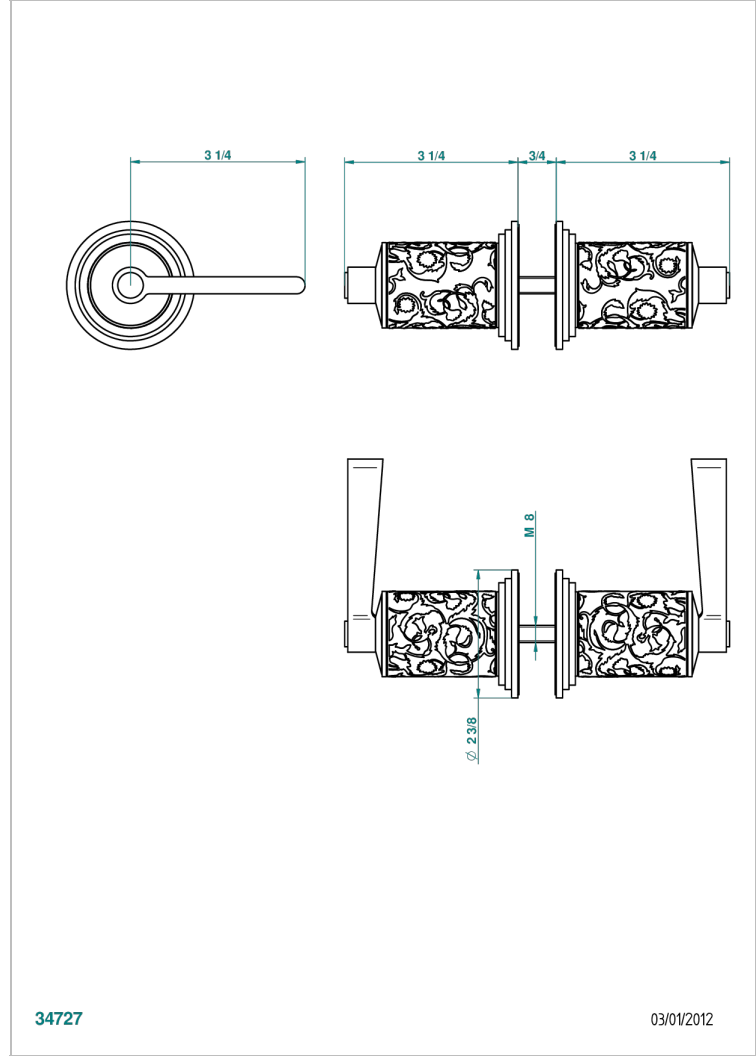

# FRIVOLE WITH LEVER

G2S-638V

大号按钮（一对）

THG<sup>®</sup>  
PARIS

34727

03/01/2012

## 特色

- Frivole with lever
- 大号按钮（一对）