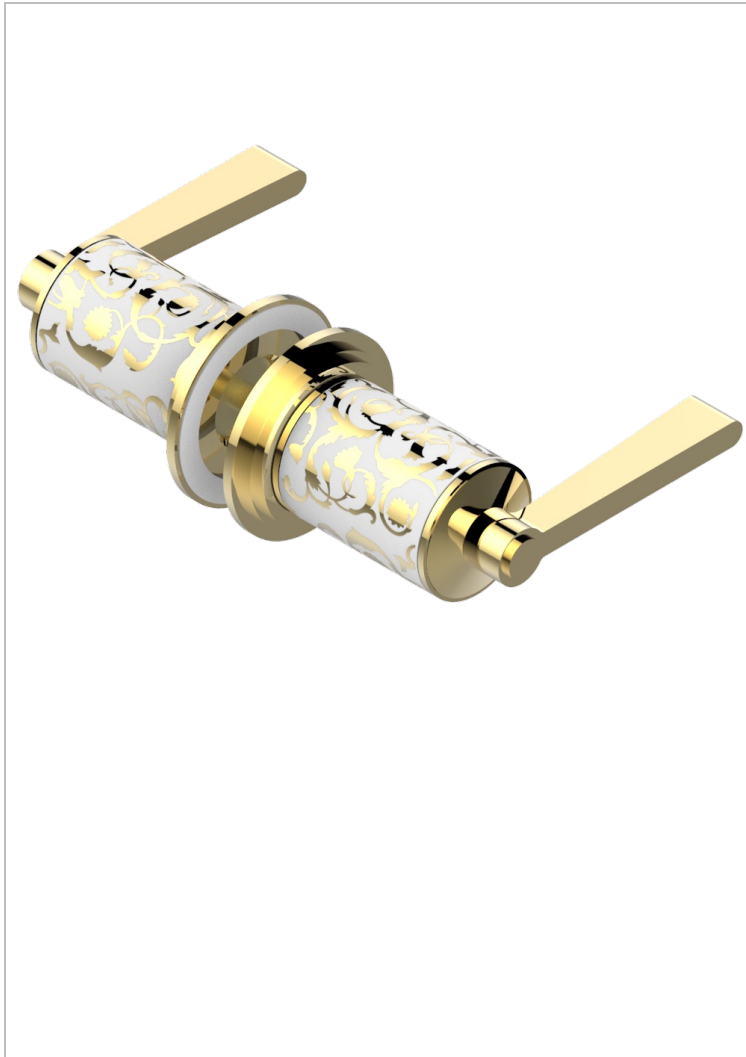

FROUFROU A MANETTES

G2P-638V

Paire de boutons grand modèle

THG[®]
PARIS

CARACTÉRISTIQUES

- Pour porte de douche

FINITIONS DISPONIBLES

Chromé - A02
Chromé / doré - G02
Chromé mat - C02
Doré brillant - F01
Doré mat - F07
Nickel brillant - B01

Nickel mat - C01
Noir mat céramique - D30
Or pâle - F30
Or pâle mat - F31
Pvd blush - H62
Pvd blush mat - H60

Pvd couleur bronze brown - F33
Pvd couleur bronze brown - mat - F34
Pvd couleur doré - H52
Pvd couleur doré mat - H53
Pvd couleur laitton - H49
Pvd couleur laitton mat - H50

Pvd couleur nickel - H55
Pvd couleur nickel mat - H56
Pvd graphite - H64
Pvd graphite mat - H65
Pvd umber - H66
Pvd umber mat - H67

Vieux nickel - H28

34726

03/01/2012