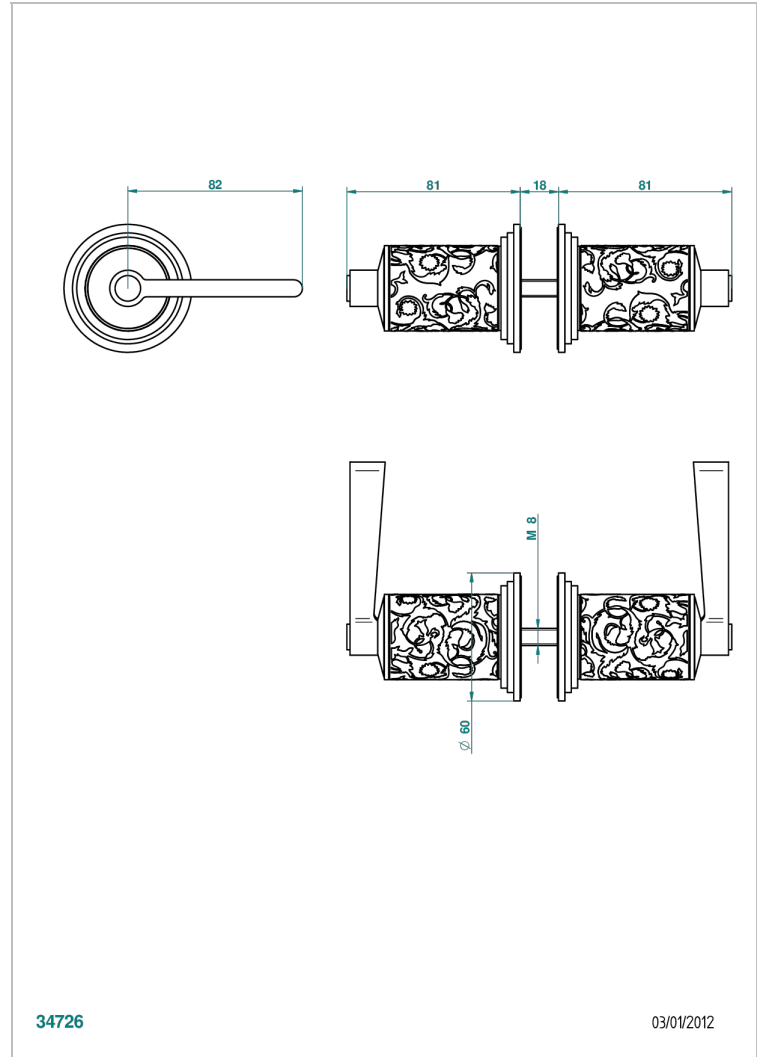

FROUFROU A MANETTES

G2P-638V

Paire de boutons grand modèle

THG[®]
PARIS

CARACTÉRISTIQUES

- Pour porte de douche

FINITIONS DISPONIBLES

Chromé - A02
Chromé / doré - G02
Chromé mat - C02
Doré brillant - F01
Doré mat - F07
Nickel brillant - B01

Nickel mat - C01
Noir mat céramique - D30
Or pâle - F30
Or pâle mat - F31
Pvd blush - H62
Pvd blush mat - H60

Pvd couleur bronze brown - F33
Pvd couleur bronze brown - mat - F34
Pvd couleur doré - H52
Pvd couleur doré mat - H53
Pvd couleur laitton - H49
Pvd couleur laitton mat - H50