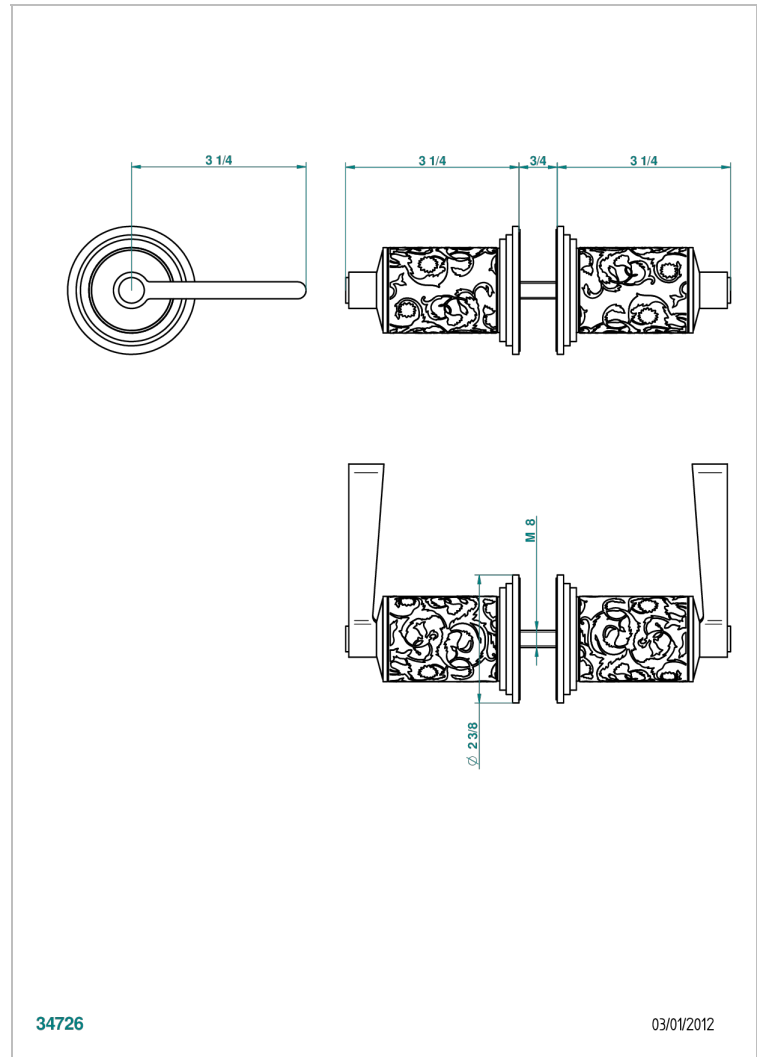

FROUFROU A MANETTES

G2P-638V

Paire de boutons grand modèle

THG[®]
PARIS

CARACTÉRISTIQUES

- Pour porte de douche

FINITIONS DISPONIBLES

Chromé - A02
Chromé / doré - G02
Chromé mat - C02
Doré brillant - F01
Doré mat - F07
Nickel brillant - B01

Nickel mat - C01
Noir mat céramique - D30
Or pâle - F30
Or pâle mat - F31
Pvd blush - H62
Pvd blush mat - H60

Pvd couleur bronze brown - F33
Pvd couleur bronze brown - mat - F34
Pvd couleur doré - H52
Pvd couleur doré mat - H53
Pvd couleur laiton - H49
Pvd couleur laiton mat - H50

Pvd couleur nickel - H55
Pvd couleur nickel mat - H56
Pvd graphite - H64
Pvd graphite mat - H65
Pvd umber - H66
Pvd umber mat - H67

Vieux nickel - H28