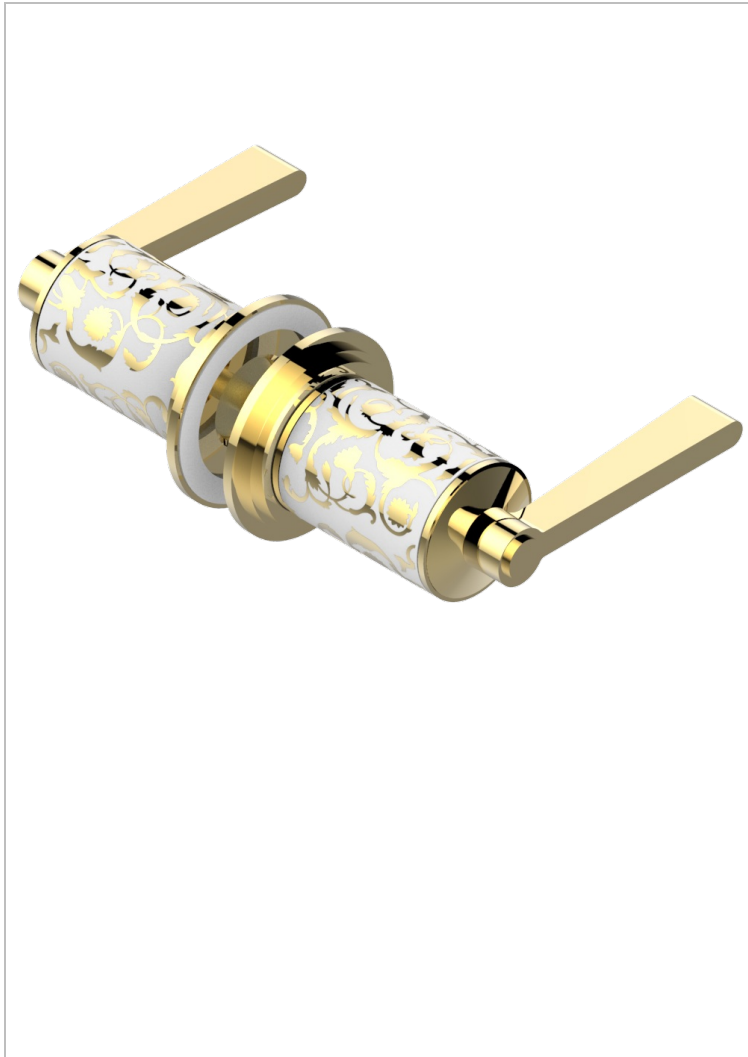

FROUFROU A MANETTES

G2P-638V

Paire de boutons grand modèle

THG[®]
PARIS

CARACTÉRISTIQUES

- Pour porte de douche

FINITIONS DISPONIBLES

Chromé - A02
Chromé / doré - G02
Chromé mat - C02
Doré brillant - F01
Doré mat - F07
Nickel brillant - B01

Nickel mat - C01
Noir mat céramique - D30
Or pâle - F30
Or pâle mat - F31
Pvd blush - H62
Pvd blush mat - H60

Pvd couleur bronze brown - F33
Pvd couleur bronze brown - mat - F34
Pvd couleur doré - H52
Pvd couleur doré mat - H53
Pvd couleur laiton - H49
Pvd couleur laiton mat - H50

Pvd couleur nickel - H55
Pvd couleur nickel mat - H56
Pvd graphite - H64
Pvd graphite mat - H65
Pvd umber - H66
Pvd umber mat - H67

Vieux nickel - H28