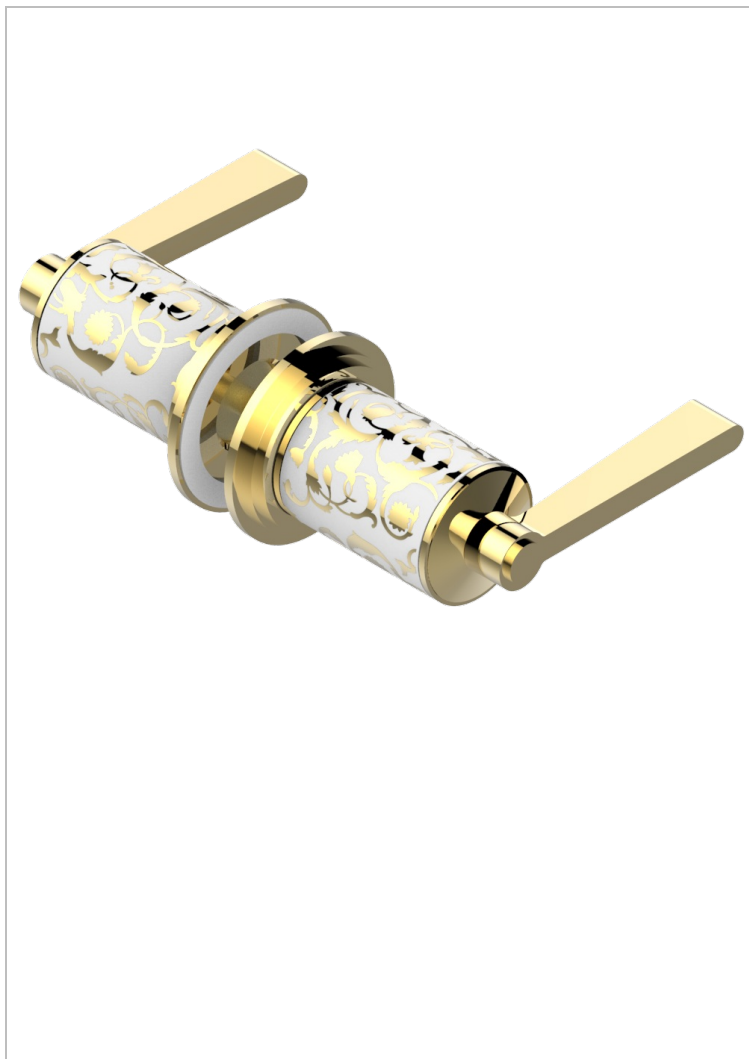

# FROUFROU С РУКОЯТКАМИ

G2P-638V

Ручки большие, пара

THG<sup>®</sup>  
PARIS

## ХАРАКТЕРИСТИКИ

- Froufrou с ручьятками
- Ручки большие, пара

## ДОСТУПНЫЕ ВАРИАНТЫ ПОКРЫТИЙ

Black ceram - D30  
Blush PVD - H62  
Graphite PVD - H64  
Matt Umber PVD - H67  
Matt blush PVD - H60  
Matt graphite PVD - H65

Umber PVD - H66  
Золото - F01  
Матовое золото - F07  
Матовое светлое золото - F31  
Матовый никель - C01  
Матовый хром - C02

Никель - B01  
Покрывие PVD бронза - F33  
Покрывие PVD золотистый цвет - H52  
Покрывие PVD латунь - H49  
Покрывие PVD матовая бронза - F34  
Покрывие PVD матовая латунь - H50

Покрывие PVD матовый золотистый - H53  
Покрывие PVD матовый никель - H56  
Покрывие PVD никель - H55  
Светлое золото - F30  
Состаренный никель - H28  
Хром - A02