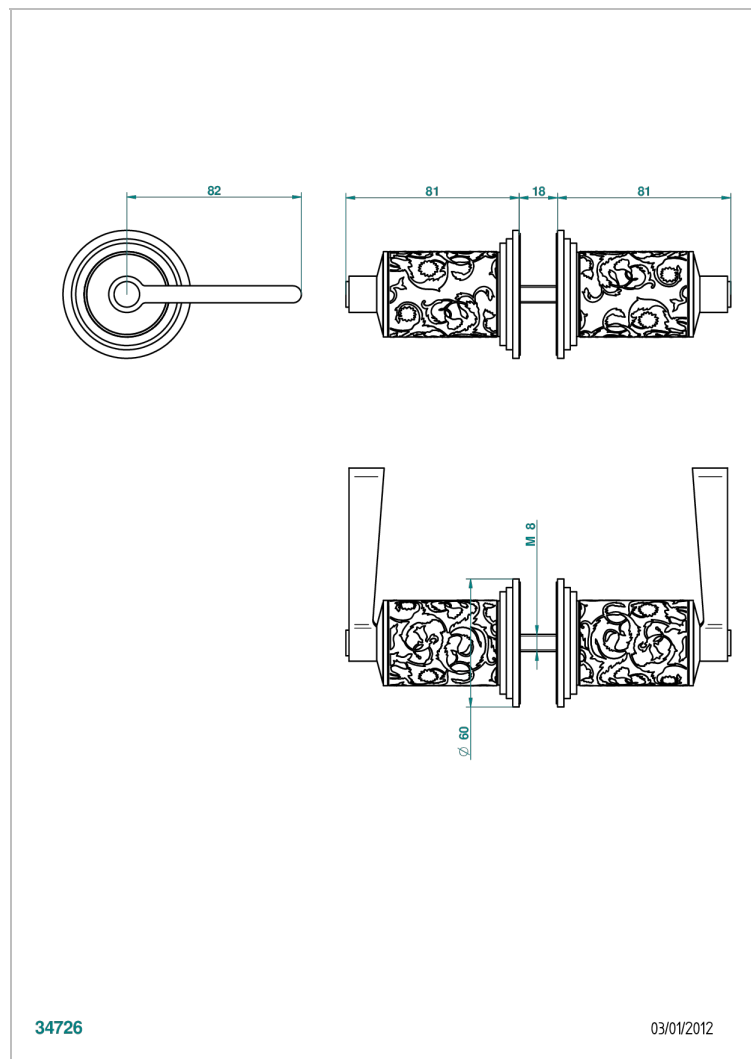

# FROUFROU С РУКОЯТКАМИ

G2P-638V

Ручки большие, пара

THG<sup>®</sup>  
PARIS

## ХАРАКТЕРИСТИКИ

- Froufrou с ручьятками
- Ручки большие, пара