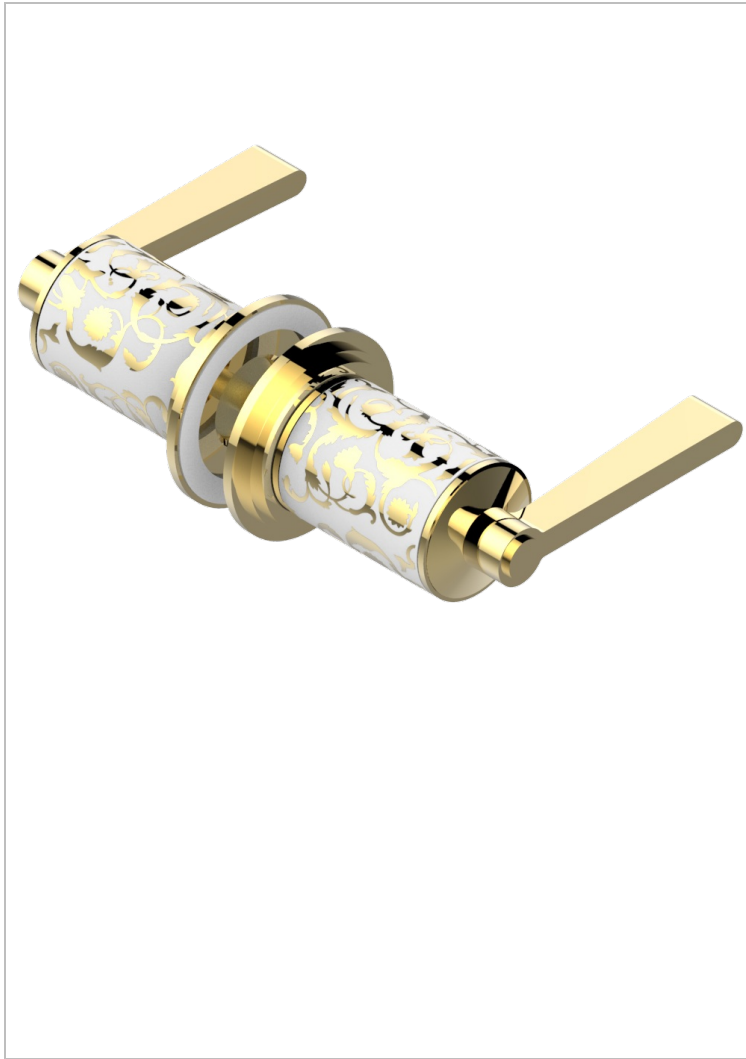

# FROUFROU A MANETTES

G2P-638V

Paire de boutons grand modèle

THG<sup>®</sup>  
PARIS

## CARACTÉRISTIQUES

- Pour porte de douche

## FINITIONS DISPONIBLES

Chromé - A02  
Chromé / doré - G02  
Chromé mat - C02  
Doré brillant - F01  
Doré mat - F07  
Nickel brillant - B01

Nickel mat - C01  
Noir mat céramique - D30  
Or pâle - F30  
Or pâle mat - F31  
Pvd blush - H62  
Pvd blush mat - H60

Vieux nickel - H28