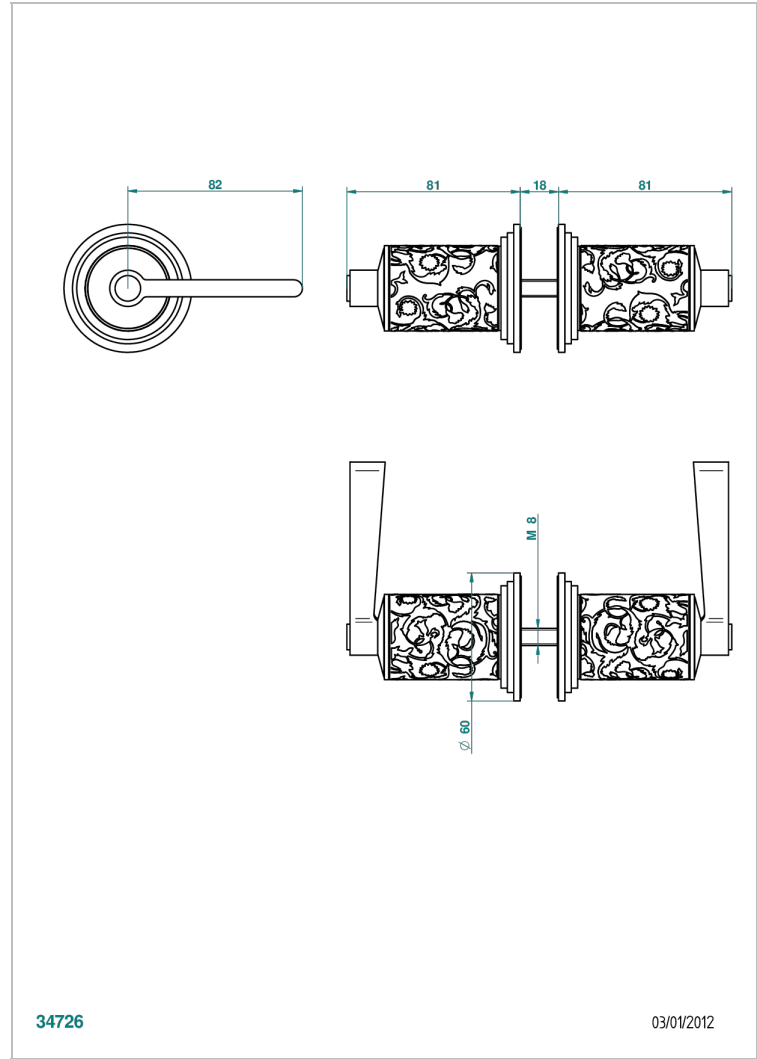

# FROUFROU A MANETTES

G2P-638V

Paire de boutons grand modèle

THG<sup>®</sup>  
PARIS

## CARACTÉRISTIQUES

- Pour porte de douche

Vieux nickel - H28