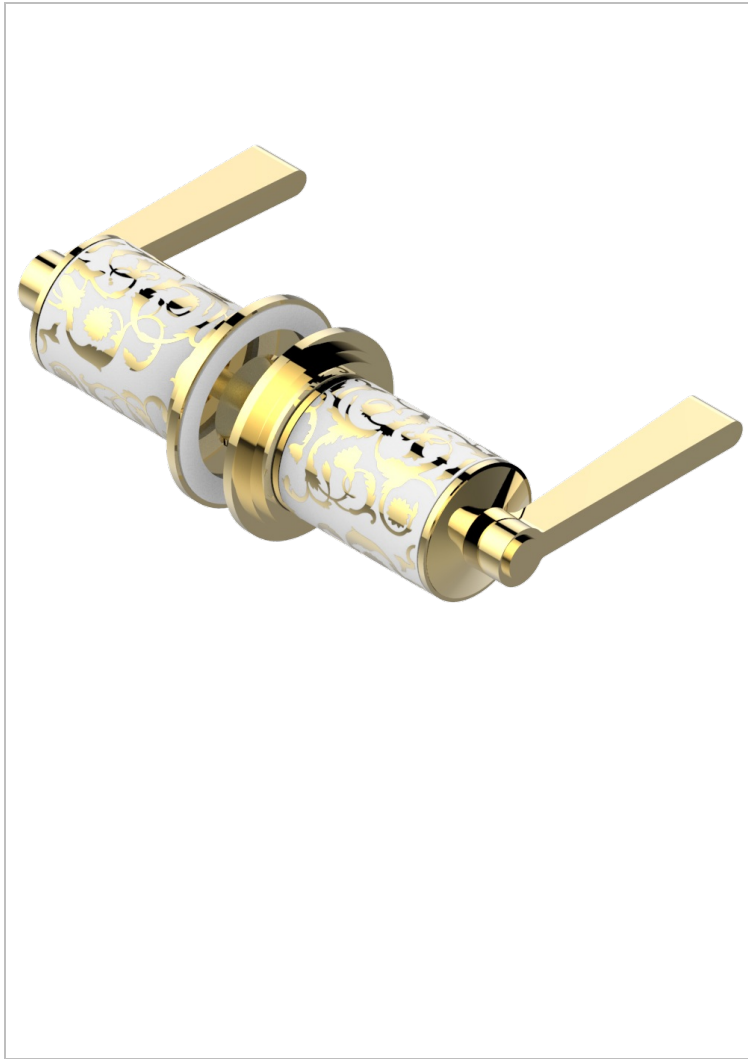

FROUFROU WITH LEVER

G2P-638V

大号按钮（一对）

THG[®]
PARIS

特色

- Froufrou with lever
- 大号按钮（一对）

可选饰面

Black ceram - D30
Blush PVD - H62
Graphite PVD - H64
Matt Umber PVD - H67
Matt blush PVD - H60
Matt graphite PVD - H65

PVD哑光棕铜 - F34
PVD哑光金 - H53
PVD哑光铜 - H50
PVD哑光镍 - H56
PVD抛光铜 - H49
PVD棕铜 - F33

PVD金色 - H52
PVD镍 - H55
Umber PVD - H66
哑光浅金 - F31
哑光金 - F07
哑光铬 - C02

哑光镍 - C01
复古镍 - H28
抛光金（24K金） - F01
抛光铬 - A02
抛光铬/抛光金 - G02
抛光镍 - B01

浅金 - F30