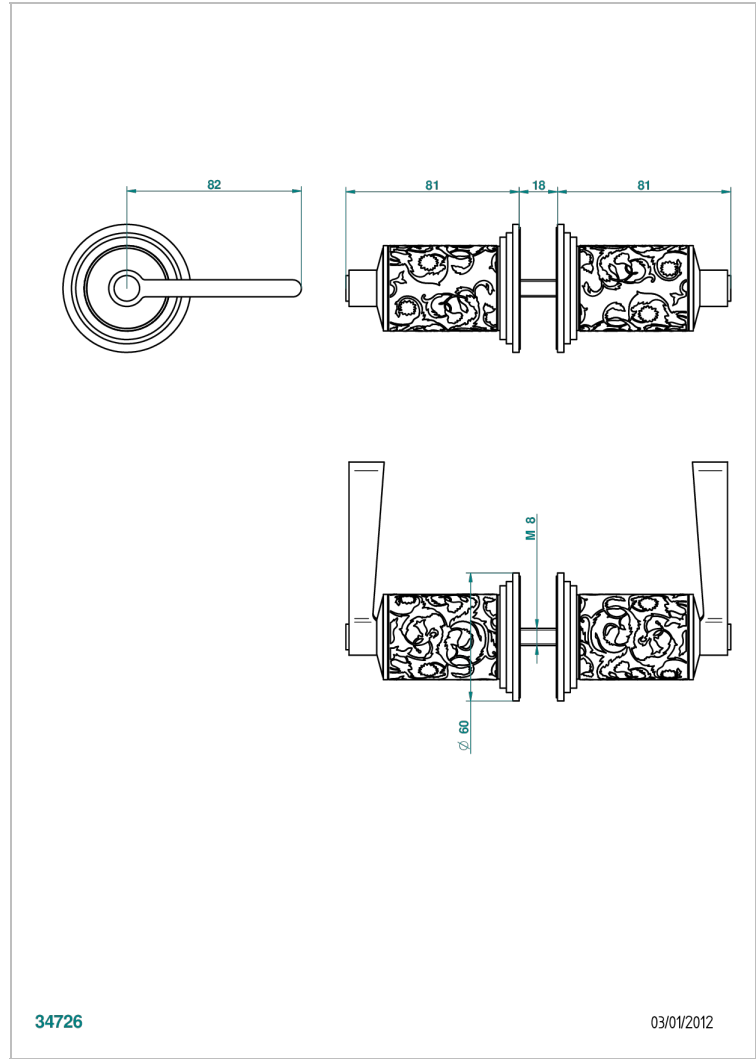

FROUFROU WITH LEVER

G2P-638V

大号按钮（一对）

THG[®]
PARIS

特色

- Froufrou with lever
- 大号按钮（一对）

可选饰面

Black ceram - D30
Blush PVD - H62
Graphite PVD - H64
Matt Umber PVD - H67
Matt blush PVD - H60
Matt graphite PVD - H65

PVD哑光棕铜 - F34
PVD哑光金 - H53
PVD哑光铜 - H50
PVD哑光镍 - H56
PVD抛光铜 - H49
PVD棕铜 - F33

PVD金色 - H52
PVD镍 - H55
Umber PVD - H66
哑光浅金 - F31
哑光金 - F07
哑光铬 - C02

哑光镍 - C01
复古镍 - H28
抛光金（24K金） - F01
抛光铬 - A02
抛光铬/抛光金 - G02
抛光镍 - B01