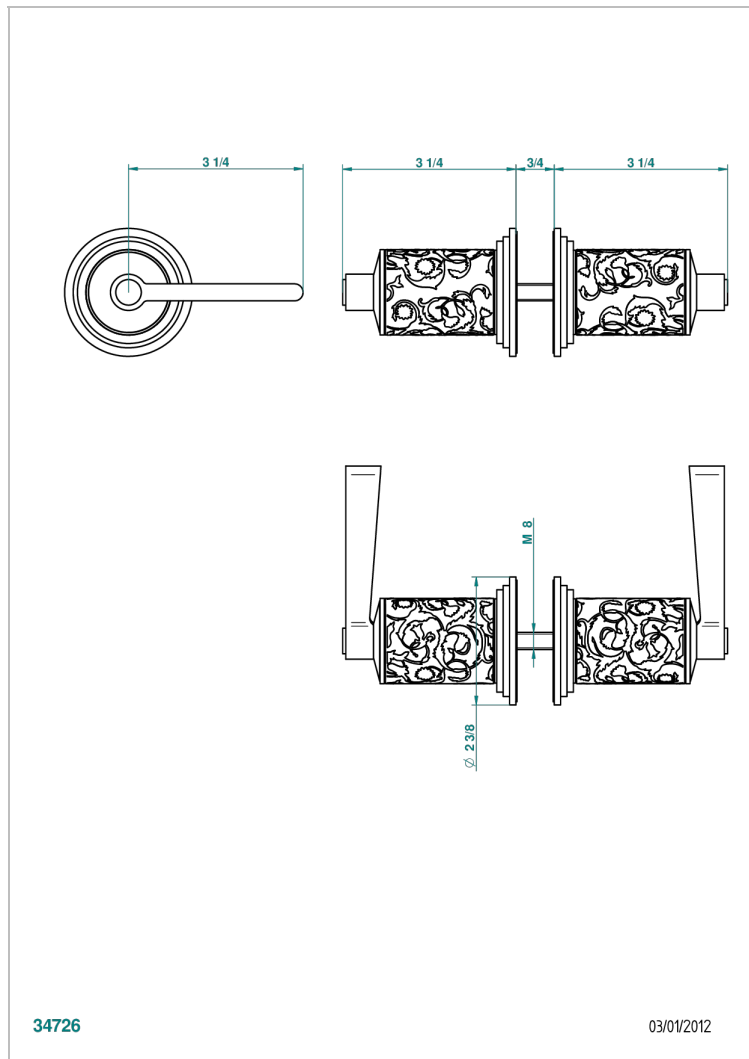

FROUFROU С РУКОЯТКАМИ

G2P-638V

Ручки большие, пара

THG[®]
PARIS

ХАРАКТЕРИСТИКИ

- Froufrou с ручьятками
- Ручки большие, пара

ДОСТУПНЫЕ ВАРИАНТЫ ПОКРЫТИЙ

Black ceram - D30
Blush PVD - H62
Graphite PVD - H64
Matt Umber PVD - H67
Matt blush PVD - H60
Matt graphite PVD - H65