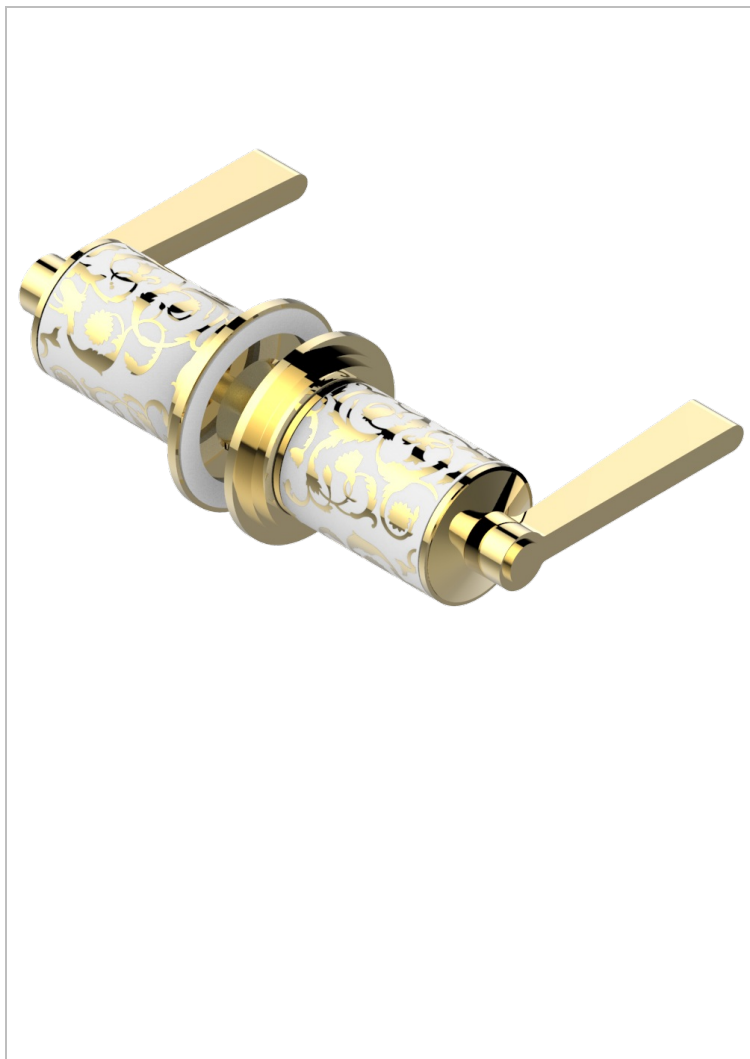

FROUFROU С РУКОЯТКАМИ

G2P-638V

Ручки большие, пара

THG[®]
PARIS

ХАРАКТЕРИСТИКИ

- Froufrou с ручьятками
- Ручки большие, пара

ДОСТУПНЫЕ ВАРИАНТЫ ПОКРЫТИЙ

Black ceram - D30
Blush PVD - H62
Graphite PVD - H64
Matt Umber PVD - H67
Matt blush PVD - H60
Matt graphite PVD - H65

Umber PVD - H66
Золото - F01
Матовое золото - F07
Матовое светлое золото - F31
Матовый никель - C01
Матовый хром - C02

Никель - B01
Покрытие PVD бронза - F33
Покрытие PVD золотистый цвет - H52
Покрытие PVD латунь - H49
Покрытие PVD матовая бронза - F34
Покрытие PVD матовая латунь - H50

Покрытие PVD матовый золотистый - H53
Покрытие PVD матовый никель - H56
Покрытие PVD никель - H55
Светлое золото - F30
Состаренный никель - H28
Хром - A02

Хром/золото - G02