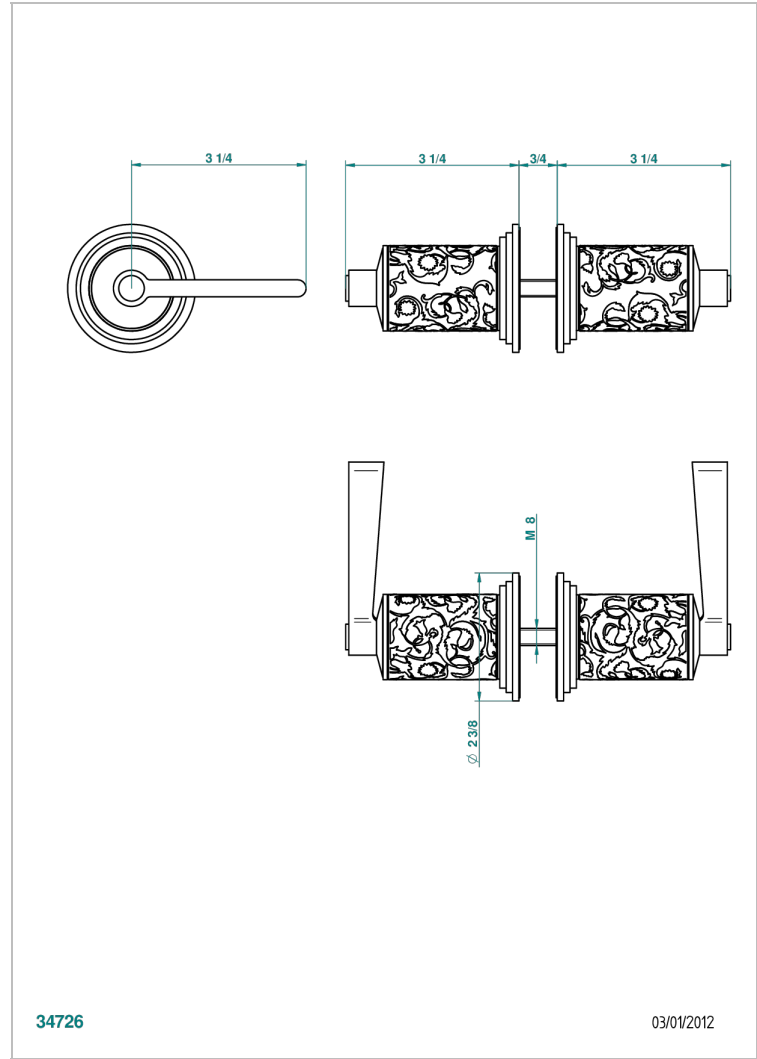

FROUFROU WITH LEVER

G2P-638V

大号按钮 (一对)

THG[®]
PARIS

34726

03/01/2012

特色

- Froufrou with lever
- 大号按钮 (一对)

可选饰面

Black ceram - D30
Blush PVD - H62
Graphite PVD - H64
Matt Umber PVD - H67
Matt blush PVD - H60
Matt graphite PVD - H65

PVD哑光棕铜 - F34
PVD哑光金 - H53
PVD哑光铜 - H50
PVD哑光镍 - H56
PVD抛光铜 - H49
PVD棕铜 - F33

PVD金色 - H52
PVD镍 - H55
Umber PVD - H66
哑光浅金 - F31
哑光金 - F07
哑光铬 - C02

哑光镍 - C01
复古镍 - H28
抛光金 (24K金) - F01
抛光铬 - A02
抛光铬/抛光金 - G02
抛光镍 - B01

浅金 - F30