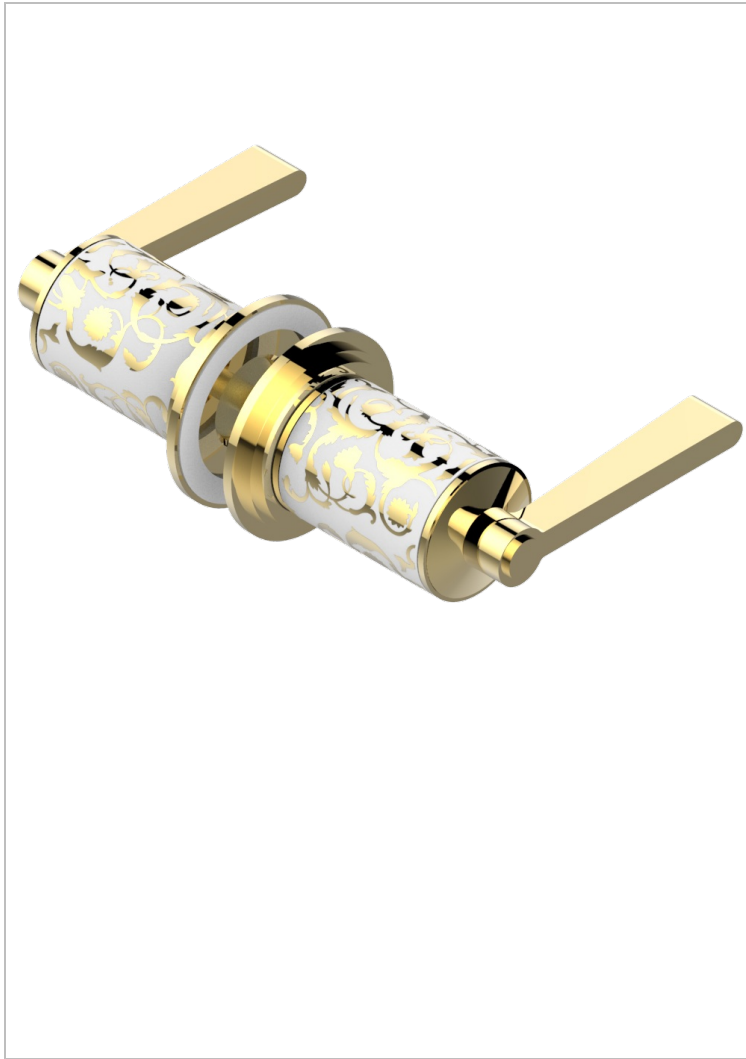

FROUFROU WITH LEVER

G2P-638V

大号按钮 (一对)

THG[®]
PARIS

34726

03/01/2012

特色

- Froufrou with lever
- 大号按钮 (一对)

可选饰面

Black ceram - D30
Blush PVD - H62
Graphite PVD - H64
Matt Umber PVD - H67
Matt blush PVD - H60
Matt graphite PVD - H65

PVD哑光棕铜 - F34
PVD哑光金 - H53
PVD哑光铜 - H50
PVD哑光镍 - H56
PVD抛光铜 - H49
PVD棕铜 - F33

PVD金色 - H52
PVD镍 - H55
Umber PVD - H66
哑光浅金 - F31
哑光金 - F07
哑光铬 - C02

哑光镍 - C01
复古镍 - H28
抛光金 (24K金) - F01
抛光铬 - A02
抛光铬/抛光金 - G02
抛光镍 - B01

浅金 - F30