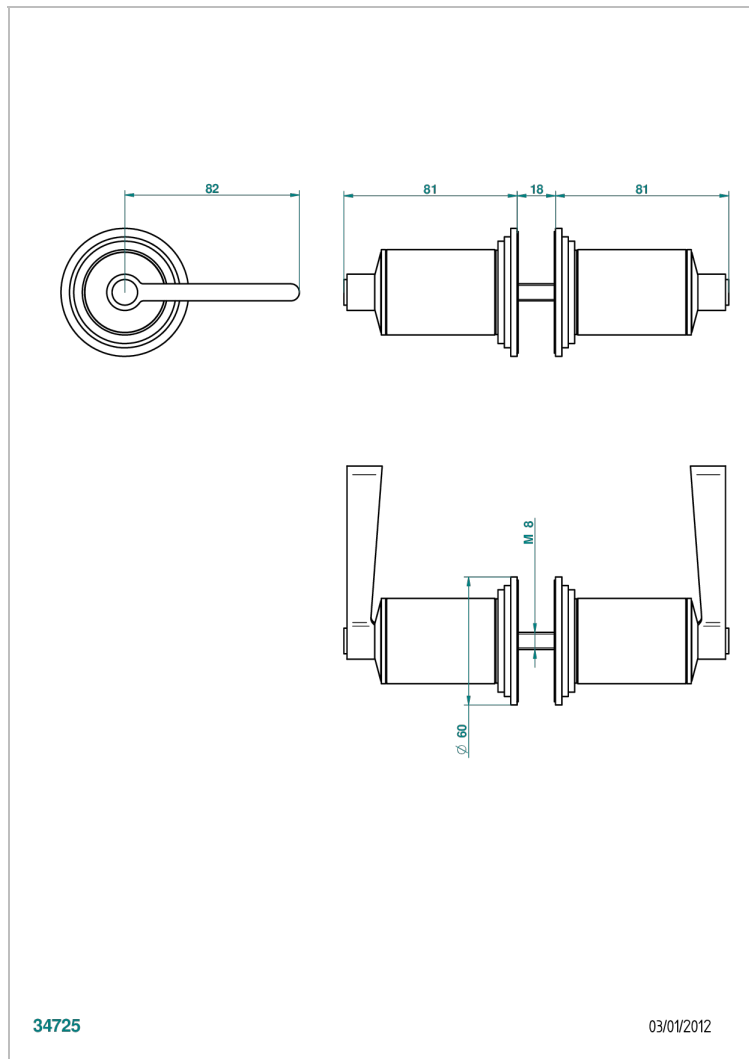

FAUBOURG PORCELAINE NOIRE A MANETTES

THG[®]
PARIS

G2M-638V

Paire de boutons grand modèle

CARACTÉRISTIQUES

- Pour porte de douche

FINITIONS DISPONIBLES

Chromé - A02
Chromé / doré - G02
Chromé mat - C02
Doré brillant - F01
Doré mat - F07
Laiton fumé naturel - A13