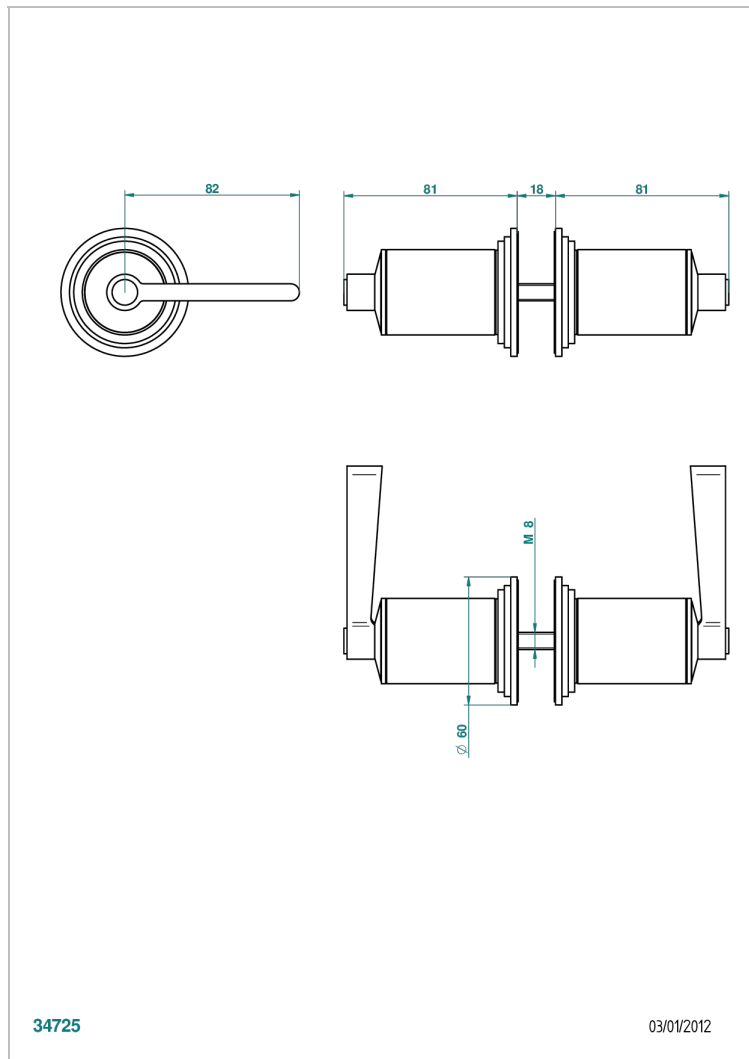

# FAUBOURG PORCELANA NEGRA CON MANETAS

G2M-638V

Conjunto de dos tiradores grande modelo

## CARACTERÍSTICAS

- Faubourg porcelana negra con manetas
- Conjunto de dos tiradores grande modelo