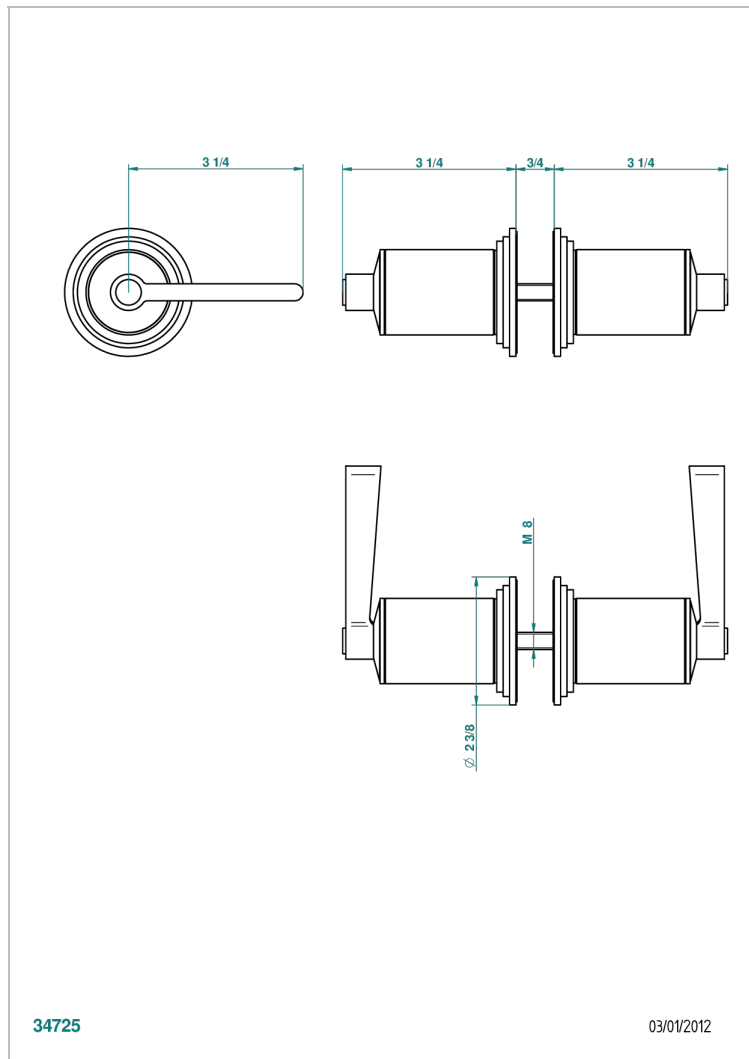

# FAUBOURG PORCELAIN NOIRE A MANETTES

THG<sup>®</sup>  
PARIS

G2M-638V

Paire de boutons grand modèle

## CARACTÉRISTIQUES

- Pour porte de douche