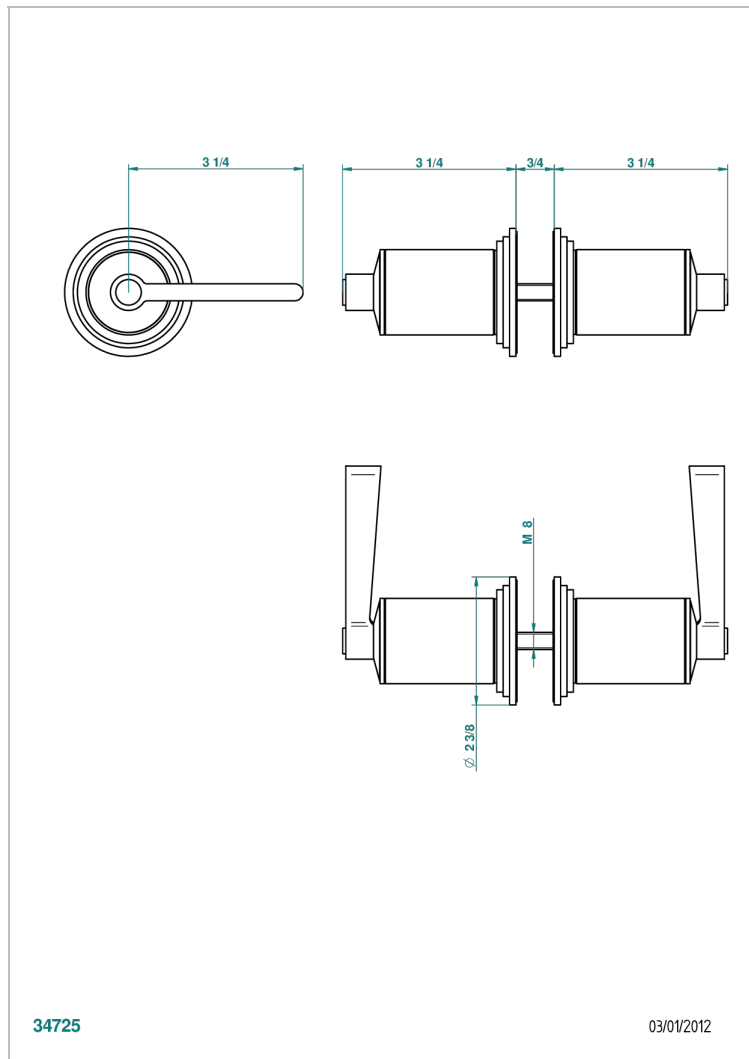

FAUBOURG PORCELANA NEGRA CON MANETAS

THG[®]
PARIS

G2M-638V

Conjunto de dos tiradores grande modelo

CARACTERÍSTICAS

- Faubourg porcelana negra con manetas
- Conjunto de dos tiradores grande modelo

ACABADOS DISPONIBLES