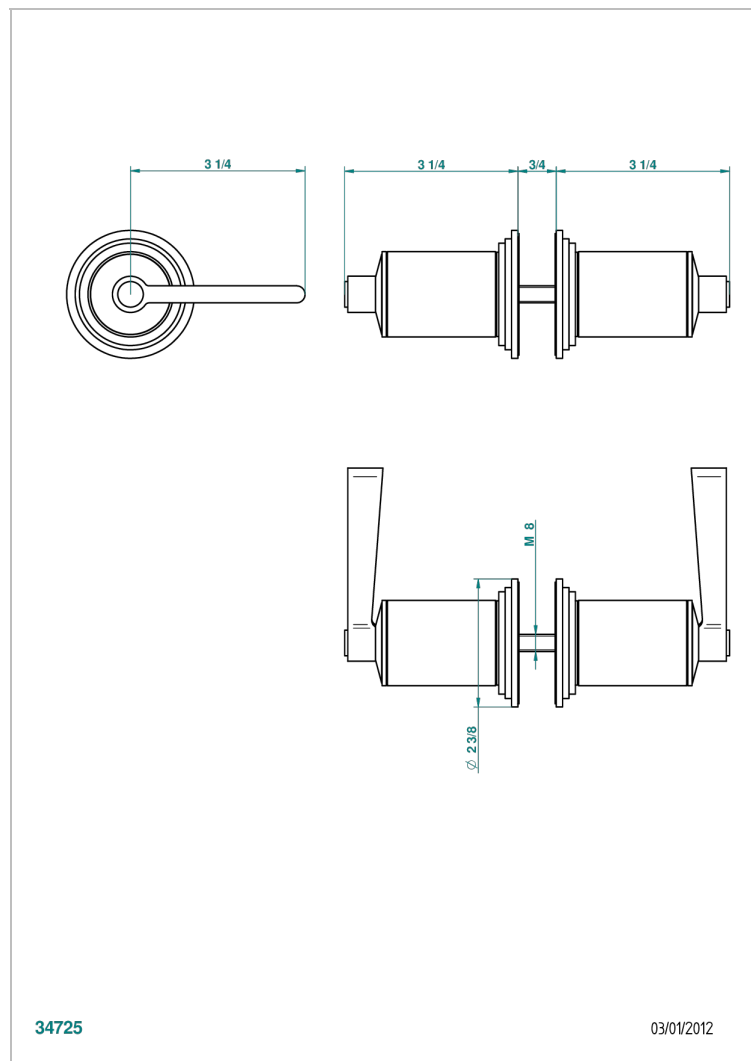

FAUBOURG PORCELAINE NOIRE A MANETTES

THG[®]
PARIS

G2M-638V

Paire de boutons grand modèle

34725

03/01/2012

CARACTÉRISTIQUES

- Pour porte de douche