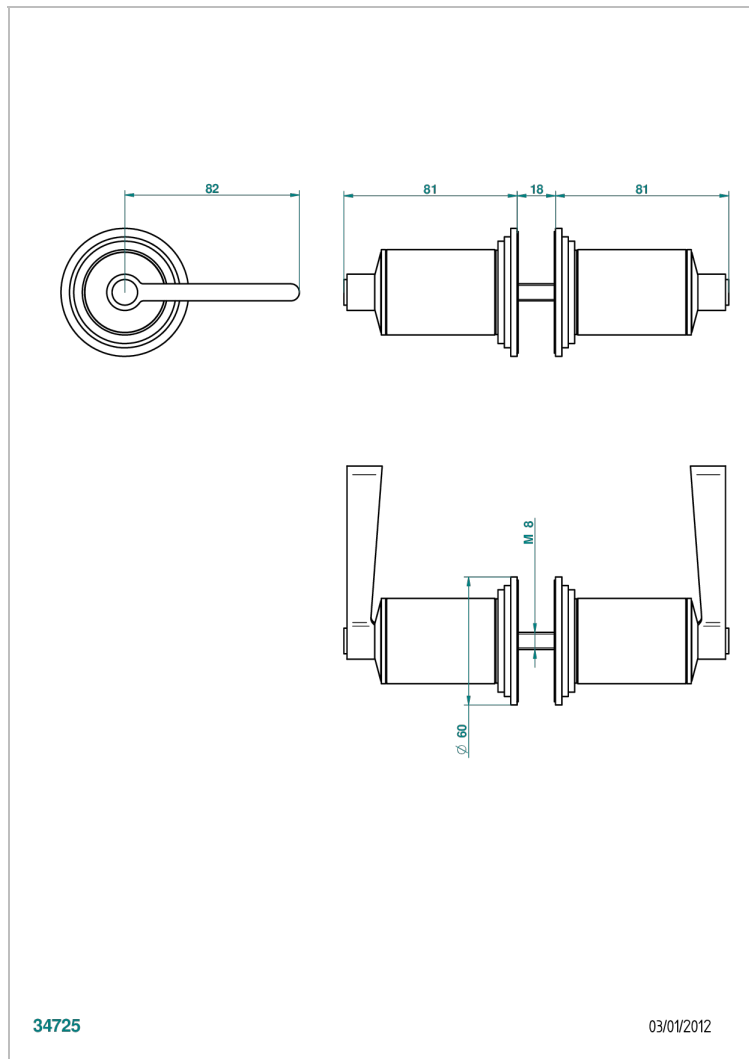

FAUBOURG PORCELANA NEGRA CON MANETAS

G2M-638V

Conjunto de dos tiradores grande modelo

CARACTERÍSTICAS

- Faubourg porcelana negra con manetas
- Conjunto de dos tiradores grande modelo

ACABADOS DISPONIBLES

Cerámica negra mate - D30
Cromo - A02
Cromo / dorado - G02
Cromo mate - C02
Dorado - F01
Dorado mate - F07