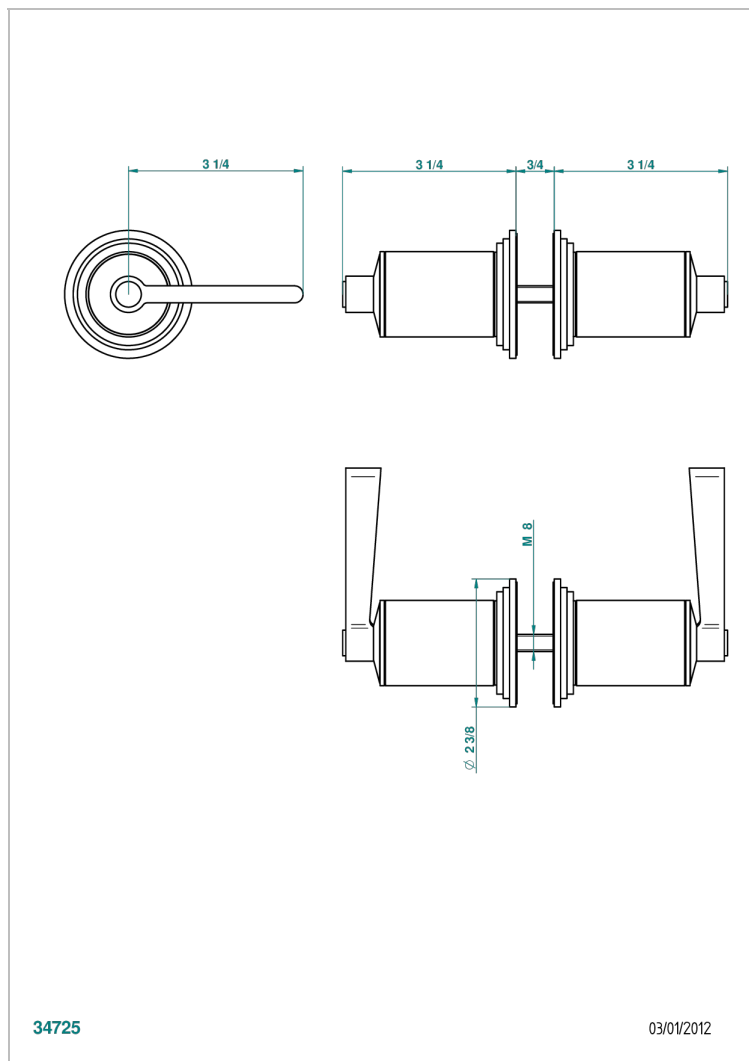

FAUBOURG PORCELAINE NOIRE A MANETTES

THG[®]
PARIS

G2M-638V

Paire de boutons grand modèle

CARACTÉRISTIQUES

- Pour porte de douche

FINITIONS DISPONIBLES

Chromé - A02
Chromé / doré - G02
Chromé mat - C02
Doré brillant - F01
Doré mat - F07
Laiton fumé naturel - A13

Nickel brillant - B01
Nickel mat - C01
Noir mat céramique - D30
Or pâle - F30
Or pâle mat - F31
Pvd blush - H62

Pvd blush mat - H60
Pvd couleur bronze brown - F33
Pvd couleur bronze brown - mat - F34
Pvd couleur doré - H52
Pvd couleur doré mat - H53
Pvd couleur laiton - H49