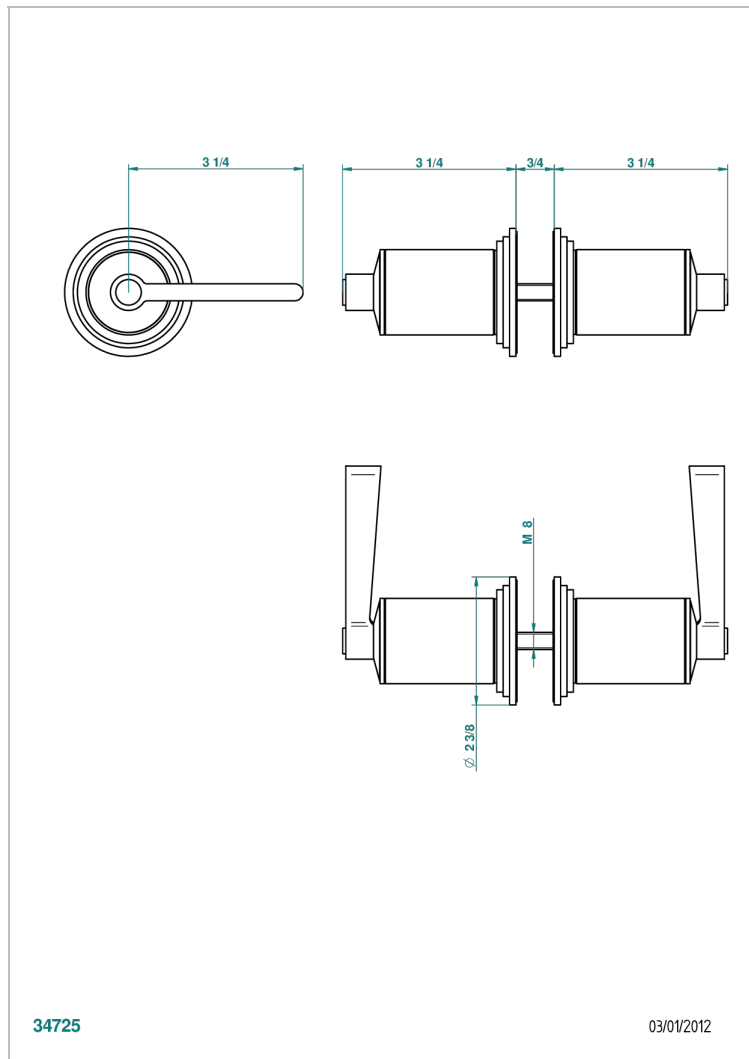

# FAUBOURG PORCELANA NEGRA CON MANETAS

THG<sup>®</sup>  
PARIS

G2M-638V

Conjunto de dos tiradores grande modelo

## CARACTERÍSTICAS

- Faubourg porcelana negra con manetas
- Conjunto de dos tiradores grande modelo