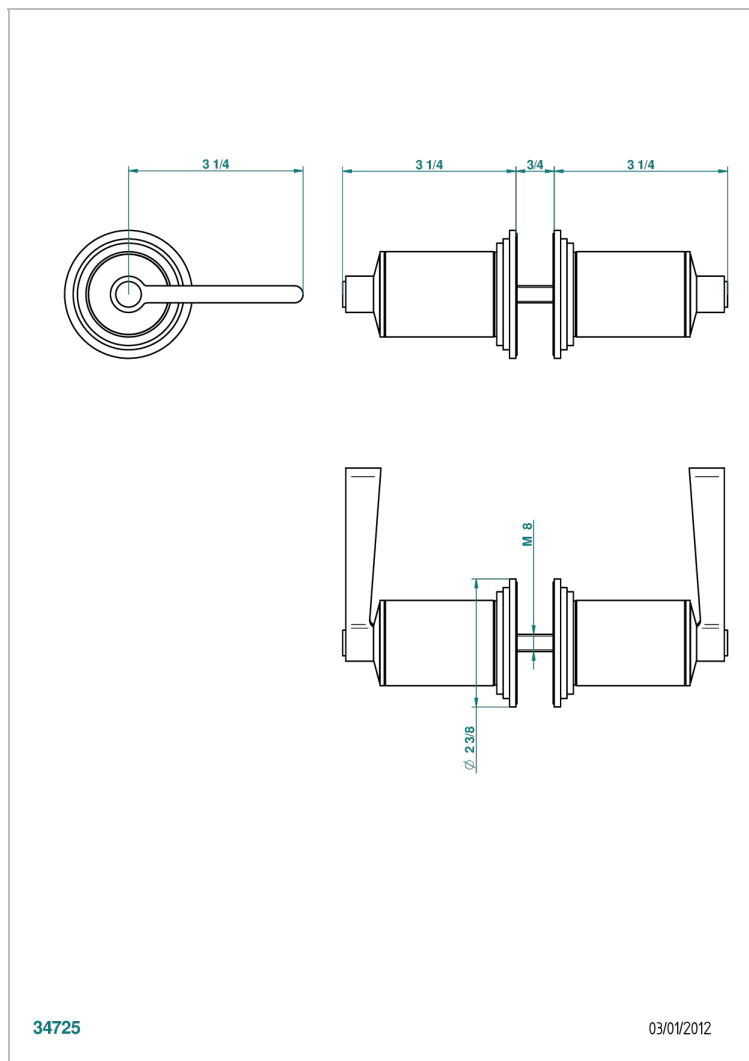

# FAUBOURG PORCELAINE NOIRE A MANETTES

THG<sup>®</sup>  
PARIS

G2M-638V

Paire de boutons grand modèle

## CARACTÉRISTIQUES

- Pour porte de douche