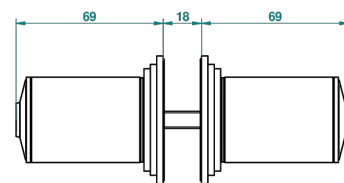

# FAUBOURG PORCELANA NEGRA

G2L-638V

Conjunto de dos tiradores grande modelo

THG<sup>®</sup>  
PARIS

34723

03/01/2012