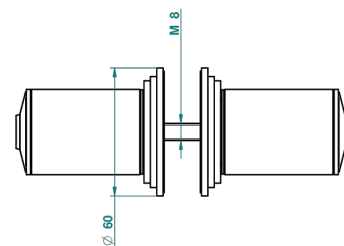

# FAUBOURG PORCELANA NEGRA

G2L-638V

Conjunto de dos tiradores grande modelo

THG<sup>®</sup>  
PARIS

34723

03/01/2012