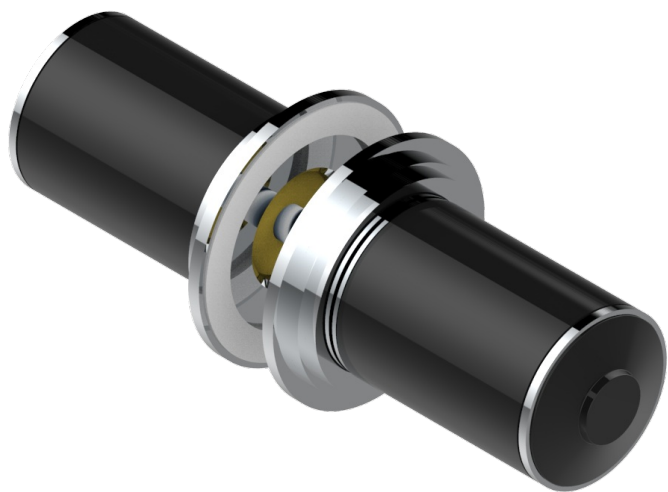

# FAUBOURG PORCELANA NEGRA

G2L-638V

Conjunto de dos tiradores grande modelo

THG<sup>®</sup>  
PARIS

34723

03/01/2012

## CARACTERÍSTICAS

- Faubourg porcelana negra
- Conjunto de dos tiradores grande modelo

## ACABADOS DISPONIBLES

Cerámica negra mate - D30  
Cromo - A02  
Cromo / dorado - G02  
Cromo mate - C02  
Dorado - F01  
Dorado mate - F07

Dorado pálido - F30  
Dorado pálido mate (sin barniz) - F31  
Natural smoked Brass - A13  
Níquel - B01  
Níquel mate - C01  
Níquel viejo - H28