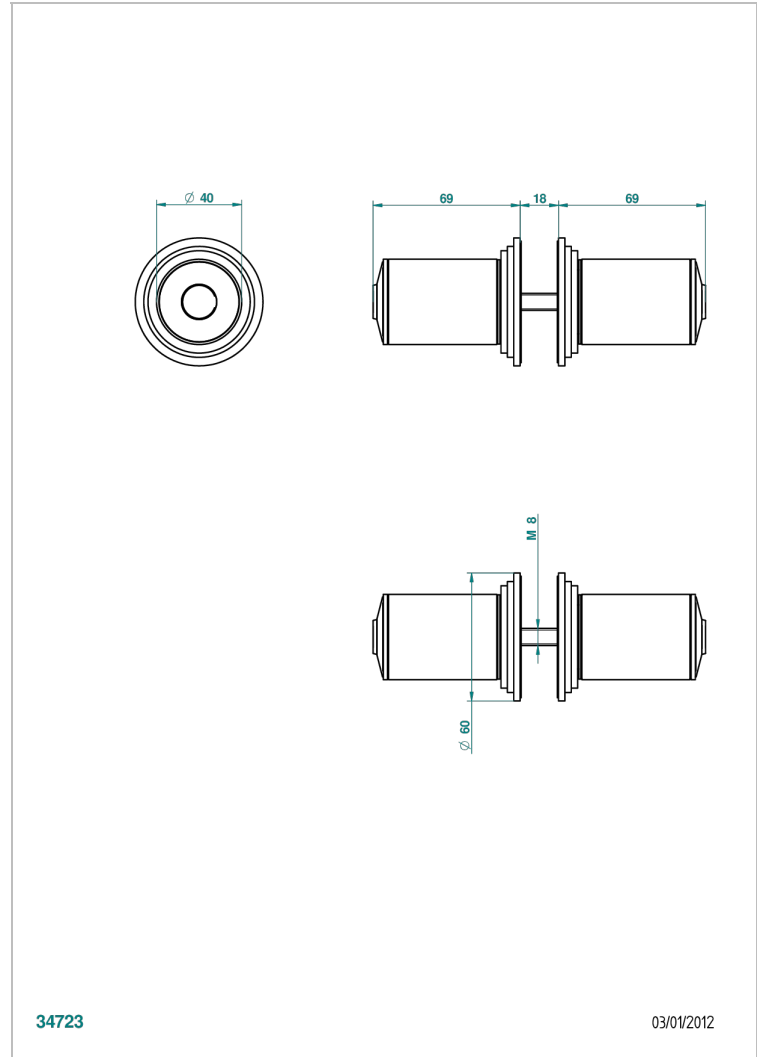

FAUBOURG, PORZELLAN SCHWARZ

G2L-638V

Ein Paar große Knöpfe

THG[®]
PARIS

34723

03/01/2012

EIGENSCHAFTEN

- Faubourg, Porzellan schwarz
- Ein Paar große Knöpfe